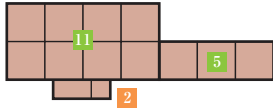

サンウッドデッキセット価格

●基本施工図 5 の場合

●組合せパターン例… 1 ~ 20、1 ~ 4 を組み合わせてご注文ください。

【カラーバリエーション】

施工動画
公開中!

1 62,000円 1800 900	5 88,000円 2700 900	9 106,000円 3600 900	13 132,000円 4500 900	17 155,000円 5400 900
2 83,500円 1800 1350	6 127,000円 2700 1350	10 156,000円 3600 1350	14 190,000円 4500 1350	18 226,000円 5400 1350
3 110,000円 1800 1800	7 153,000円 2700 1800	11 195,000円 3600 1800	15 237,000円 4500 1800	19 282,000円 5400 1800
4 154,000円 1800 2700	8 224,000円 2700 2700	12 283,000円 3600 2700	16 351,000円 4500 2700	20 420,000円 5400 2700

●ステップセット価格

1 25,000円 900 450	2 32,000円 1350 450	3 44,000円 1800 450	4 55,000円 2700 450
-------------------------	--------------------------	--------------------------	--------------------------