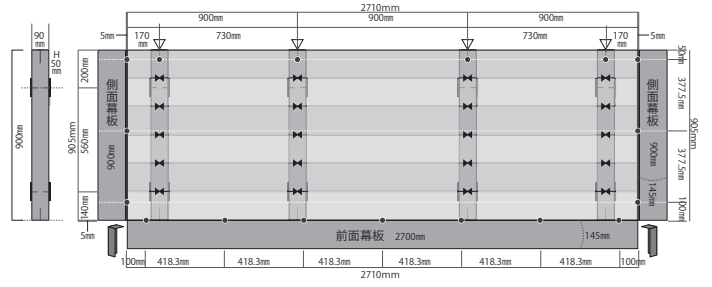

サンウッドデッキセット価格

●基本施工図 5 の場合

●組合せパターン例… 1 ~ 20、1 ~ 4 を組み合わせてご注文ください。

【カラーバリエーション】

施工動画
公開中!

1 62,000円 1800 900	5 88,000円 2700 900	9 106,000円 3600 900	13 132,000円 4500 900	17 155,000円 5400 900
2 83,500円 1800 1350	6 127,000円 2700 1350	10 156,000円 3600 1350	14 190,000円 4500 1350	18 226,000円 5400 1350
3 110,000円 1800 1800	7 153,000円 2700 1800	11 195,000円 3600 1800	15 237,000円 4500 1800	19 282,000円 5400 1800
4 154,000円 1800 2700	8 224,000円 2700 2700	12 283,000円 3600 2700	16 351,000円 4500 2700	20 420,000円 5400 2700

●ステップセット価格

1 25,000円 900 450	2 32,000円 1350 450	3 44,000円 1800 450	4 55,000円 2700 450
-------------------------	--------------------------	--------------------------	--------------------------