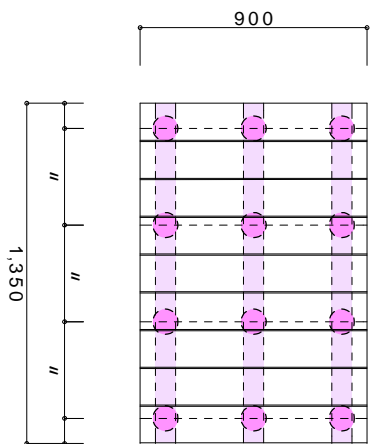

サンバルコニーデッキセット ①

参考図

L=900 x W=900

サンバルコニーデッキセット ⑥ 参考図

L=5,400 x W=900

サンバルコニーデッキセット ⑦

参考図

L=900 x W=1,350

サンバルコニーデッキセット ⑧ 参考図

L=1,800 x W=1,350

サンバルコニーデッキセット ⑨

参考図

L=2,700 x W=1,350

サンバルコニーデッキセット ⑩ 参考図

L=3,600 x W=1,350

サンバルコニーデッキセット ⑪ 参考図

L=4,500 x W=1,350

サンバルコニーデッキセット ⑫ 参考図

L=5,400 x W=1,350

サンバルコニーデッキセット ⑬

参考図

L=900 x W=1,800

サンバルコニーデッキセット ⑭ 参考図

L=1,800 x W=1,800

L=3,600 x W=2,700

サンバルコニーデッキセット ②③ 参考図

L=4,500 x W=2,700

サンバルコニーデッキセット ②④ 参考図

L=5,400 x W=2,700