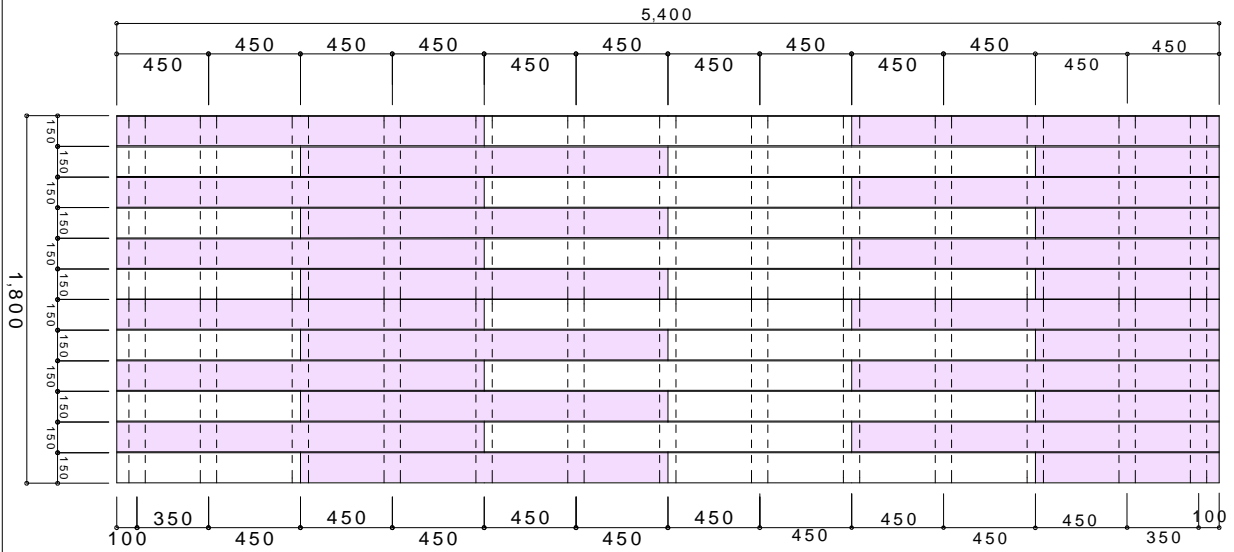

サンバルコニーデッキセット ⑮ 参考図

L=2,700 x W=1,800

サンバルコニーデッキセット ⑬ 参考図

L=3,600 x W=1,800

サンバルコニーデッキセット ①⑦ 参考図

L=4,500 x W=1,800

サンバルコニーデッキセット ⑱ 参考図

L=5,400 x W=1,800