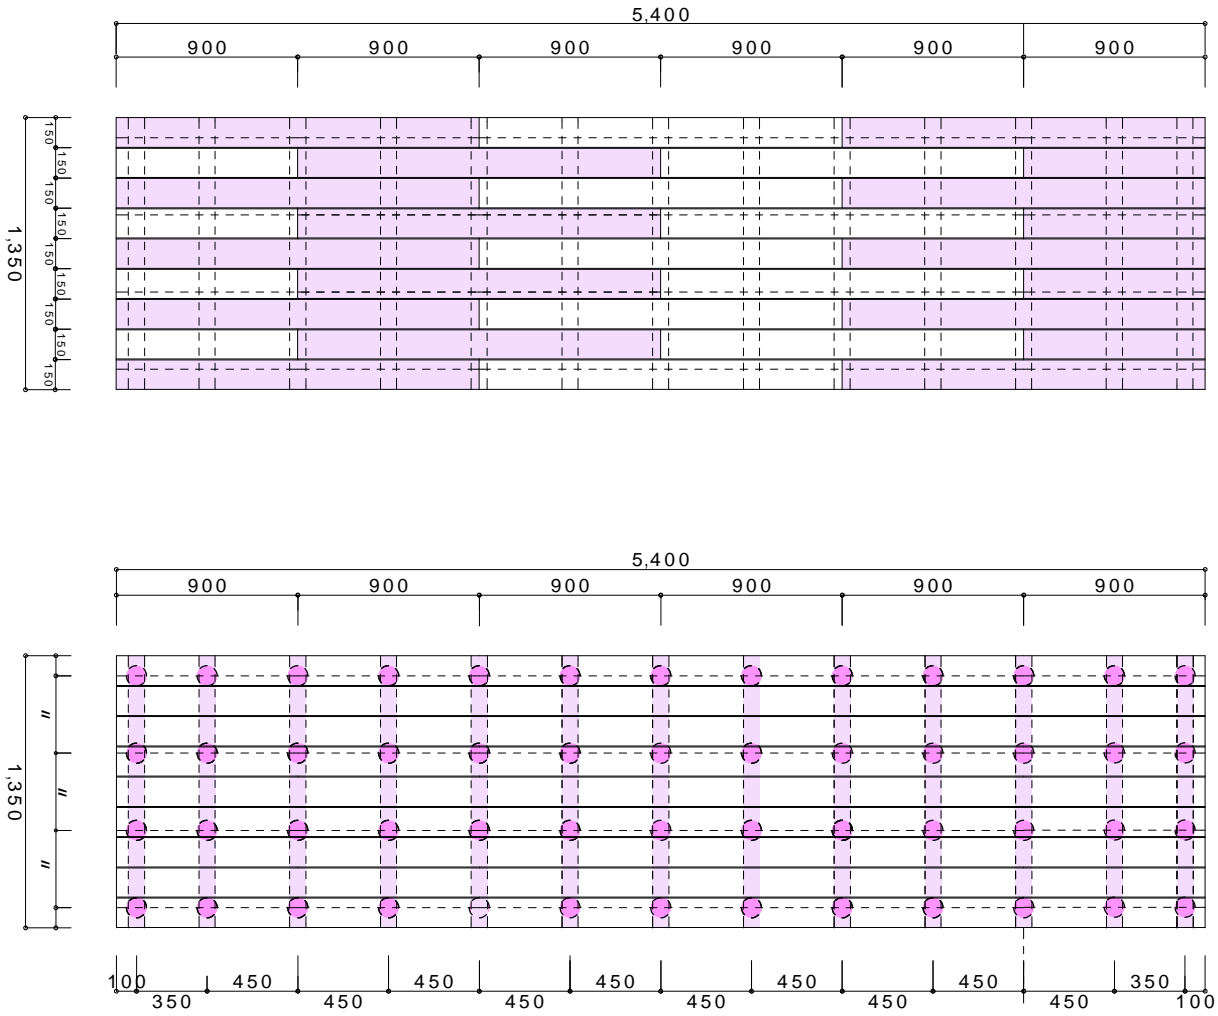

サンバルコニーデッキセット ①

参考図

L=900 x W=900

サンバルコニーデッキセット ⑥ 参考図

L=5,400 x W=900

サンバルコニーデッキセット ⑦

参考図

L=900 x W=1,350

サンバルコニーデッキセット ⑧ 参考図

L=1,800 x W=1,350

サンバルコニーデッキセット ⑨

参考図

L=2,700 x W=1,350

サンバルコニーデッキセット ⑩ 参考図

L=3,600 x W=1,350

サンバルコニーデッキセット ⑪ 参考図

L=4,500 x W=1,350

サンバルコニーデッキセット ⑫ 参考図

L=5,400 x W=1,350

サンバルコニーデッキセット ⑬

参考図

L=900 x W=1,800

サンバルコニーデッキセット ⑭ 参考図

L=1,800 x W=1,800

サンバルコニーデッキセット ①9

参考図

L=900 x W=2,700

サンバルコニーデッキセット ⑳ 参考図

L=1,800 x W=2,700

サンバルコニーデッキセット ②1 参考図

L=2,700 x W=2,700

サンバルコニーデッキセット ② 参考図