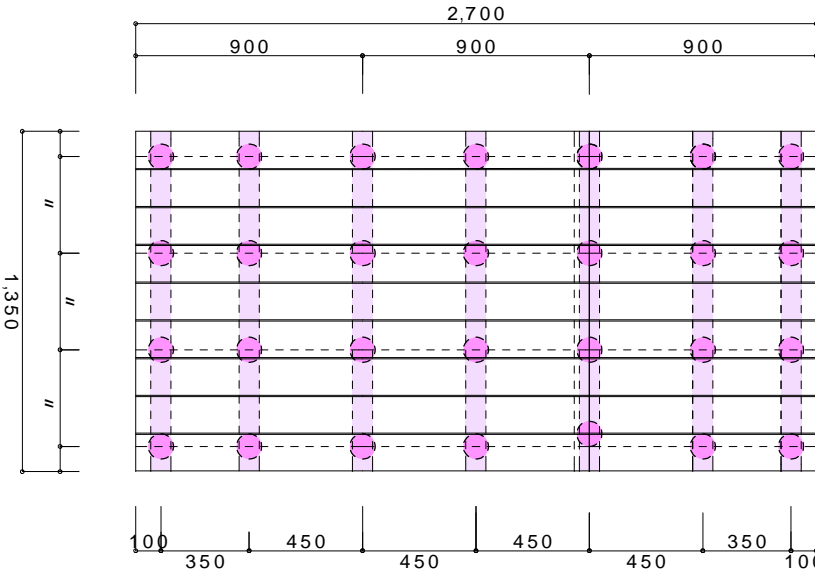

サンバルコニーデッキセット ①

参考図

L=900 x W=900

サンバルコニーデッキセット ⑥ 参考図

L=5,400 x W=900

サンバルコニーデッキセット ⑦

参考図

L=900 x W=1,350

サンバルコニーデッキセット ⑧ 参考図

L=1,800 x W=1,350

サンバルコニーデッキセット ⑨

参考図

L=2,700 x W=1,350

サンバルコニーデッキセット ⑩ 参考図

L=3,600 x W=1,350

サンバルコニーデッキセット ⑪ 参考図

L=4,500 x W=1,350

サンバルコニーデッキセット ⑫ 参考図

L=5,400 x W=1,350

サンバルコニーデッキセット ⑬

参考図

L=900 x W=1,800

サンバルコニーデッキセット ⑭ 参考図

L=1,800 x W=1,800