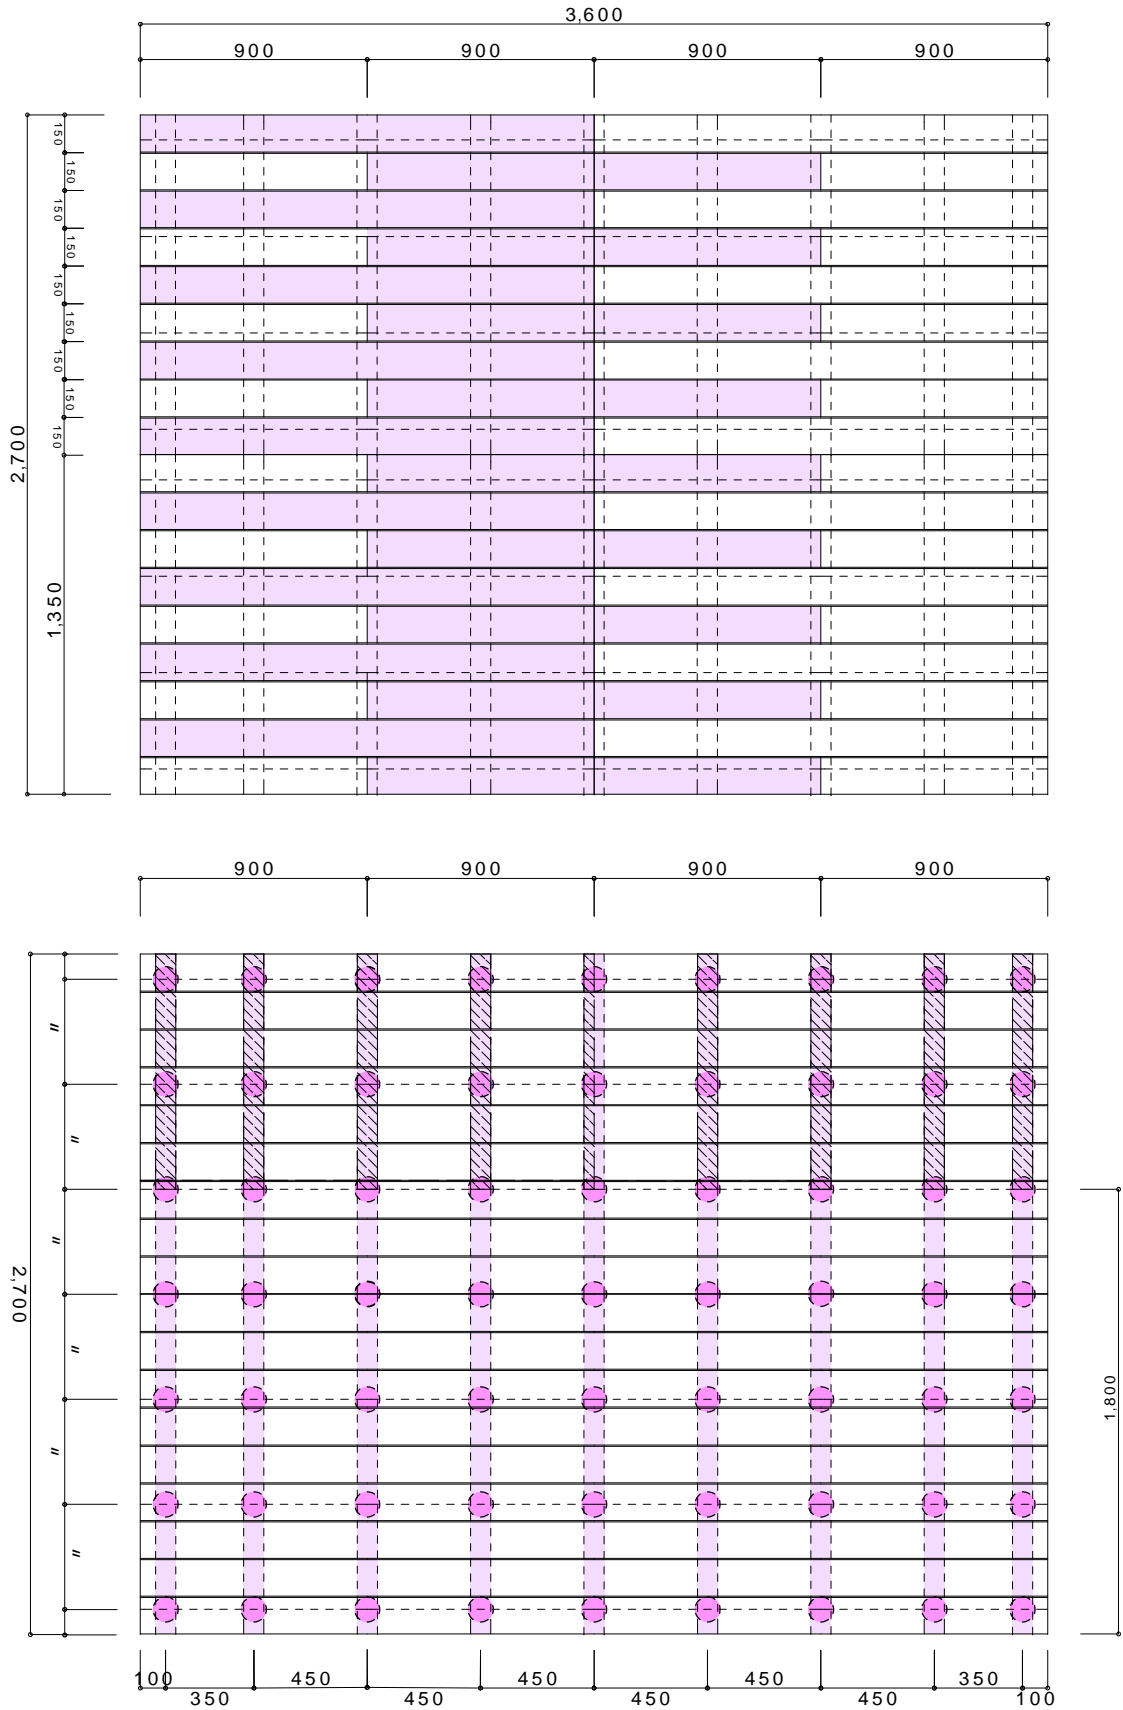

サンバルコニーデッキセット ①

参考図

L=900 x W=900

サンバルコニーデッキセット ⑥ 参考図

L=5,400 x W=900

サンバルコニーデッキセット ⑦

参考図

L=900 x W=1,350

サンバルコニーデッキセット ⑧ 参考図

L=1,800 x W=1,350

サンバルコニーデッキセット ⑨

参考図

L=2,700 x W=1,350

サンバルコニーデッキセット ⑩ 参考図

L=3,600 x W=1,350

サンバルコニーデッキセット ⑪ 参考図

サンバルコニーデッキセット ①9

参考図

L=900 x W=2,700

サンバルコニーデッキセット ⑳ 参考図

L=1,800 x W=2,700

サンバルコニーデッキセット ②1 参考図

L=2,700 x W=2,700

サンバルコニーデッキセット ② 参考図

L=3,600 x W=2,700

サンバルコニーデッキセット ②③ 参考図

L=4,500 x W=2,700

サンバルコニーデッキセット ②④ 参考図

L=5,400 x W=2,700