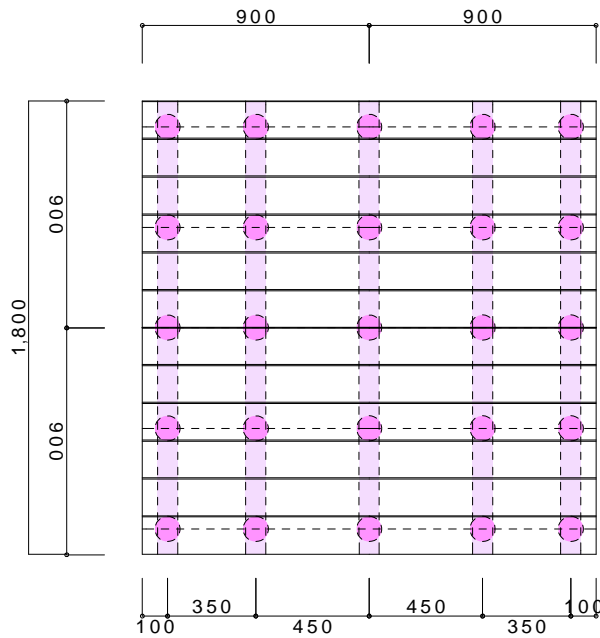

サンバルコニーデッキセット ①

参考図

L=900 x W=900

サンバルコニーデッキセット ⑥ 参考図

L=5,400 x W=900

サンバルコニーデッキセット ⑦

参考図

L=900 x W=1,350

サンバルコニーデッキセット ⑧ 参考図

L=1,800 x W=1,350

サンバルコニーデッキセット ⑨

参考図

L=2,700 x W=1,350

サンバルコニーデッキセット ⑩ 参考図

L=3,600 x W=1,350

サンバルコニーデッキセット ⑪ 参考図

L=4,500 x W=1,350

サンバルコニーデッキセット ⑫ 参考図

L=5,400 x W=1,350

サンバルコニーデッキセット ⑬

参考図

L=900 x W=1,800

サンバルコニーデッキセット ⑭ 参考図

L=1,800 x W=1,800

サンバルコニーデッキセット ⑮ 参考図

L=2,700 x W=1,800

サンバルコニーデッキセット ⑬ 参考図

L=3,600 x W=1,800

サンバルコニーデッキセット ①⑦ 参考図

L=4,500 x W=1,800

サンバルコニーデッキセット ⑱ 参考図

L=5,400 x W=1,800