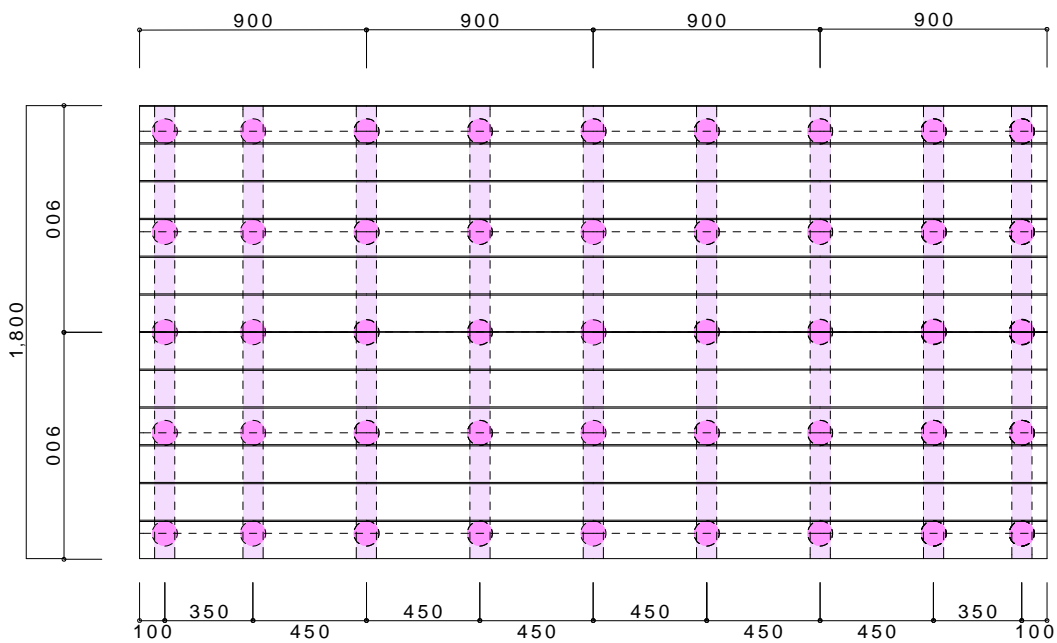

サンバルコニーデッキセット ⑬ 参考図

L=3,600 x W=1,800