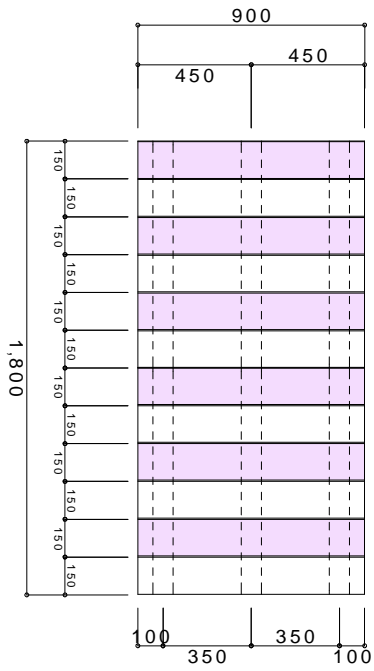

サンバルコニーデッキセット ①

参考図

L=900 x W=900

サンバルコニーデッキセット ⑥ 参考図

L=5,400 x W=900

サンバルコニーデッキセット ⑦

参考図

L=900 x W=1,350

サンバルコニーデッキセット ⑧ 参考図

L=1,800 x W=1,350

サンバルコニーデッキセット ⑨

参考図

L=2,700 x W=1,350

サンバルコニーデッキセット ⑩ 参考図

L=3,600 x W=1,350

サンバルコニーデッキセット ⑪ 参考図

L=4,500 x W=1,350

サンバルコニーデッキセット ⑫ 参考図

L=5,400 x W=1,350

サンバルコニーデッキセット ⑬

参考図

L=900 x W=1,800

サンバルコニーデッキセット ⑭ 参考図

L=1,800 x W=1,800

サンバルコニーデッキセット ⑮ 参考図

L=2,700 x W=1,800

サンバルコニーデッキセット ⑬ 参考図

L=3,600 x W=1,800

サンバルコニーデッキセット ①⑦ 参考図

L=4,500 x W=1,800

サンバルコニーデッキセット ⑱ 参考図

L=5,400 x W=1,800