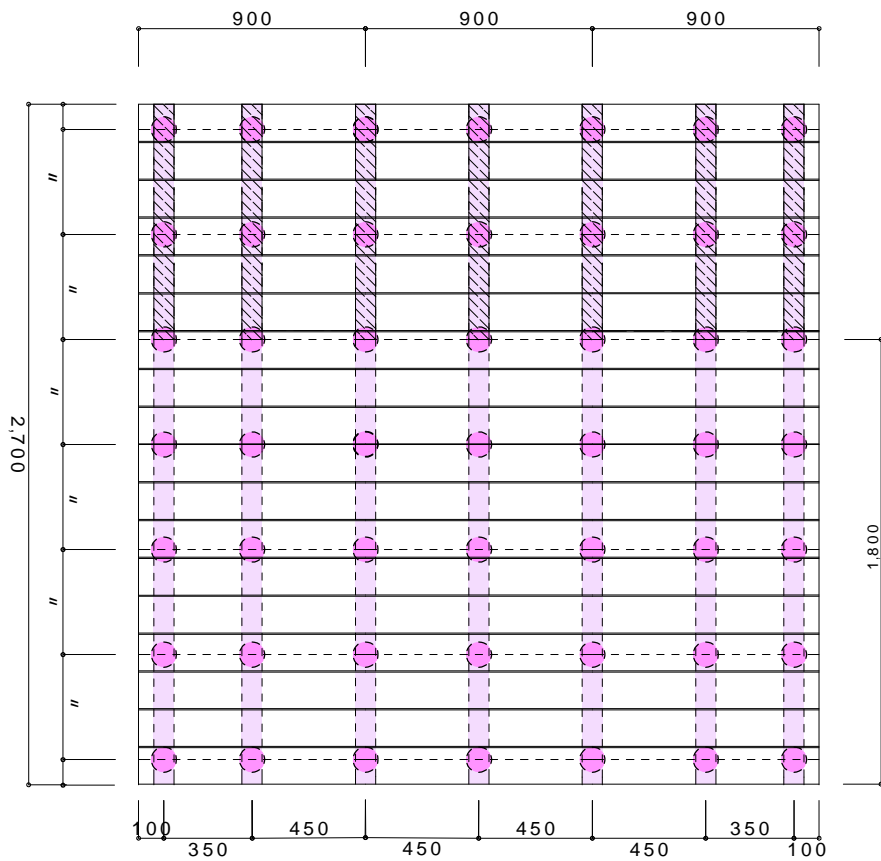

サンバルコニーデッキセット ①

参考図

L=900 x W=900

サンバルコニーデッキセット ⑥ 参考図

L=5,400 x W=900

サンバルコニーデッキセット ⑦

参考図

L=900 x W=1,350

サンバルコニーデッキセット ①9

参考図

L=900 x W=2,700

サンバルコニーデッキセット ⑳ 参考図

L=1,800 x W=2,700

サンバルコニーデッキセット ②1 参考図

L=2,700 x W=2,700

サンバルコニーデッキセット ② 参考図