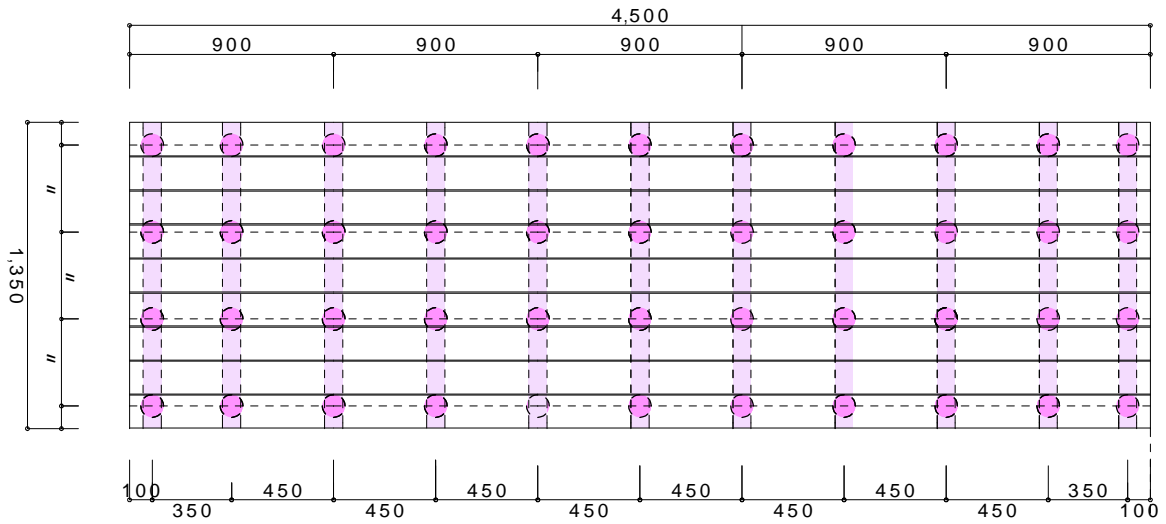

サンバルコニーデッキセット ①

参考図

L=900 x W=900

サンバルコニーデッキセット ⑥ 参考図

L=5,400 x W=900

サンバルコニーデッキセット ⑦

参考図

L=900 x W=1,350

サンバルコニーデッキセット ⑧ 参考図

L=1,800 x W=1,350

サンバルコニーデッキセット ⑨

参考図

L=2,700 x W=1,350

サンバルコニーデッキセット ⑩ 参考図

L=3,600 x W=1,350

サンバルコニーデッキセット ⑪ 参考図

L=4,500 x W=1,350

サンバルコニーデッキセット ⑫ 参考図

L=5,400 x W=1,350

サンバルコニーデッキセット ⑬

参考図

L=900 x W=1,800

サンバルコニーデッキセット ⑭ 参考図

L=1,800 x W=1,800