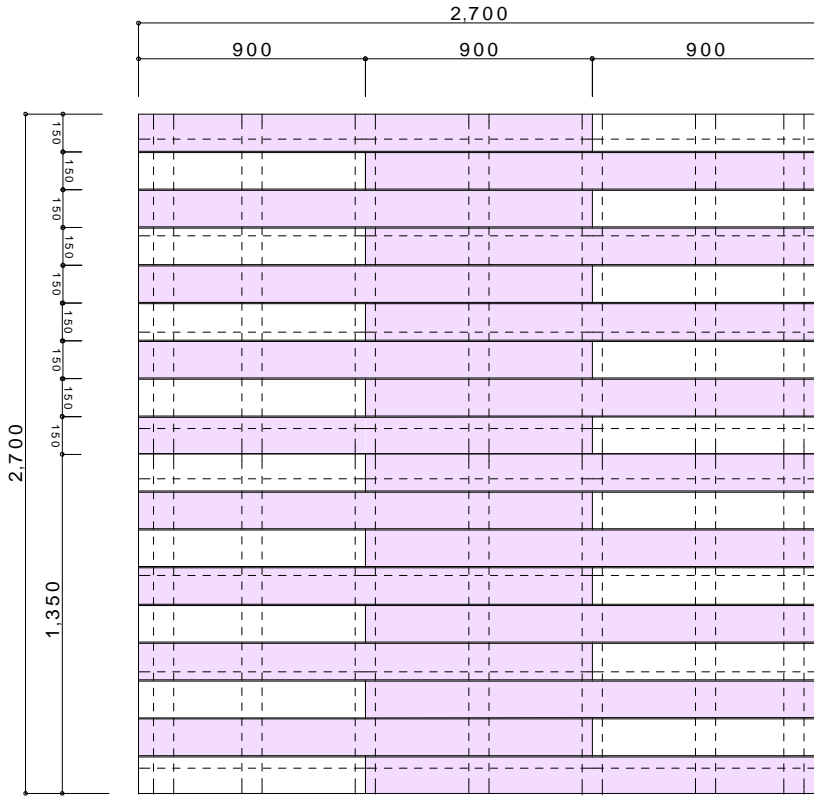

サンバルコニーデッキセット ①9

参考図

L=900 x W=2,700

サンバルコニーデッキセット ⑳ 参考図

L=1,800 x W=2,700

サンバルコニーデッキセット ②1 参考図

L=2,700 x W=2,700

サンバルコニーデッキセット ② 参考図