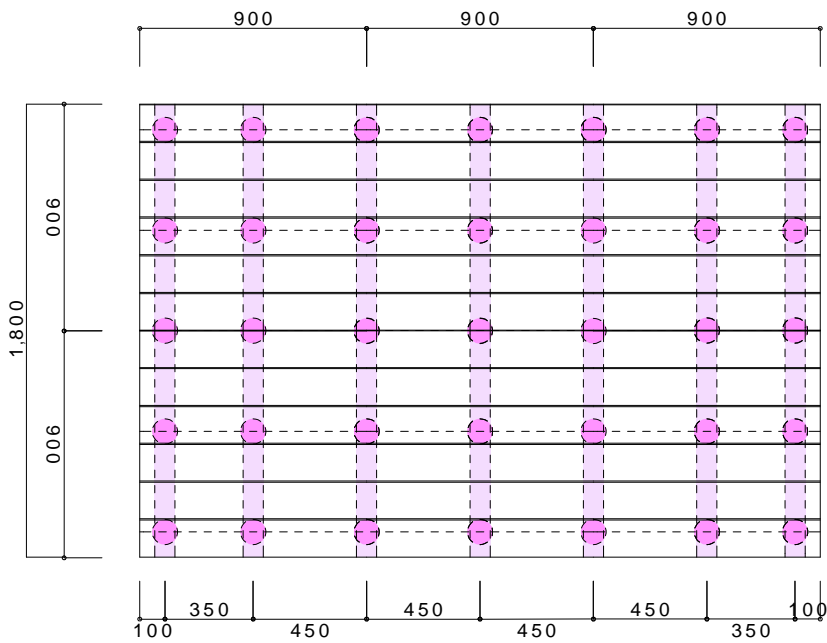

サンバルコニーデッキセット ⑮ 参考図

L=2,700 x W=1,800