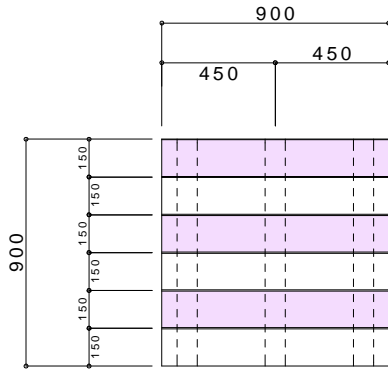

サンバルコニーデッキセット ①

参考図

L=900 x W=900

サンバルコニーデッキセット ⑥ 参考図

L=5,400 x W=900

サンバルコニーデッキセット ⑦

参考図

L=900 x W=1,350

サンバルコニーデッキセット ⑧ 参考図

L=1,800 x W=1,350

サンバルコニーデッキセット ⑨

参考図

L=2,700 x W=1,350

サンバルコニーデッキセット ⑩ 参考図

L=3,600 x W=1,350

サンバルコニーデッキセット ⑪ 参考図

L=4,500 x W=1,350

サンバルコニーデッキセット ⑫ 参考図

L=5,400 x W=1,350

サンバルコニーデッキセット ⑬

参考図

L=900 x W=1,800

サンバルコニーデッキセット ⑭ 参考図

L=1,800 x W=1,800

L=3,600 x W=2,700

サンバルコニーデッキセット ②③ 参考図

L=4,500 x W=2,700

サンバルコニーデッキセット ②④ 参考図

L=5,400 x W=2,700