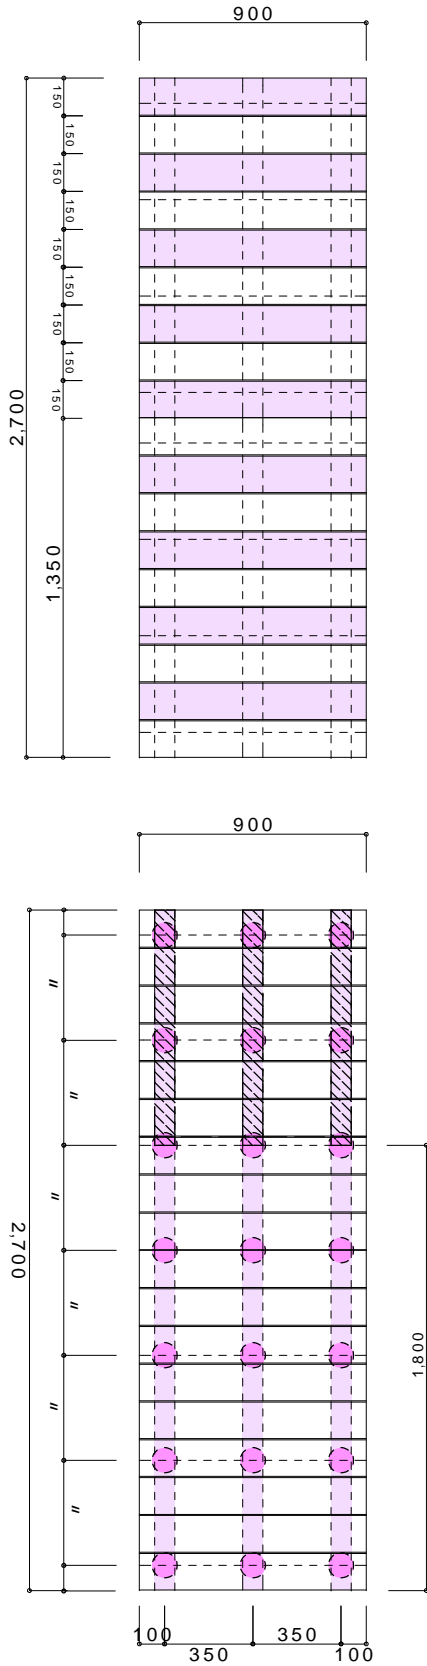

サンバルコニーデッキセット ①9

参考図

L=900 x W=2,700