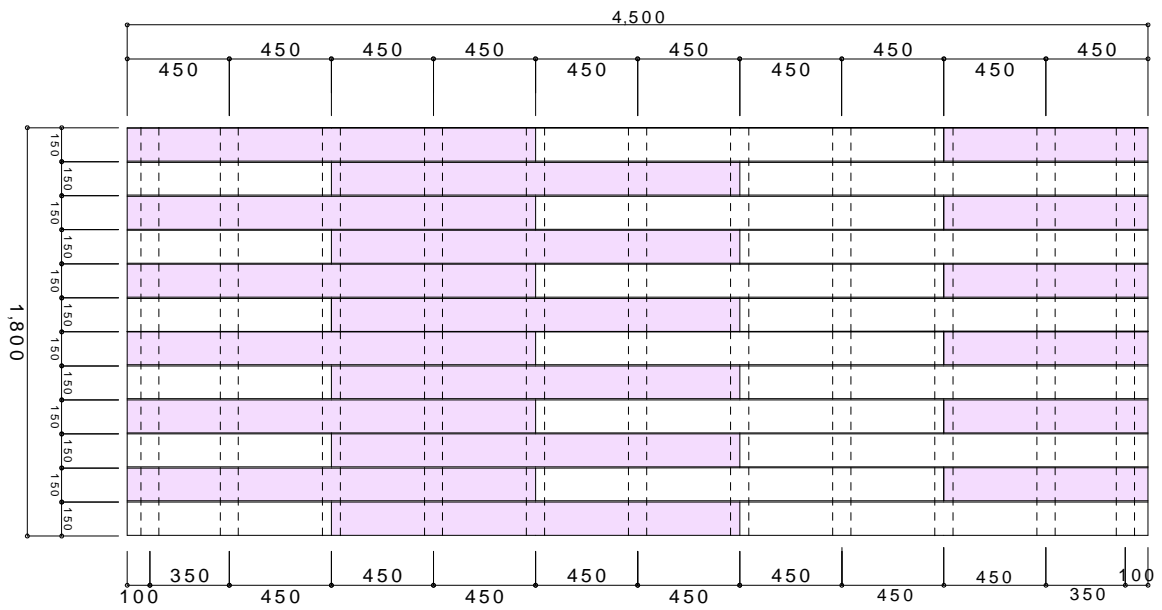

サンバルコニーデッキセット ⑮ 参考図

L=2,700 x W=1,800

サンバルコニーデッキセット ⑬ 参考図

L=3,600 x W=1,800

サンバルコニーデッキセット ①⑦ 参考図

L=4,500 x W=1,800

サンバルコニーデッキセット ⑱ 参考図

L=5,400 x W=1,800