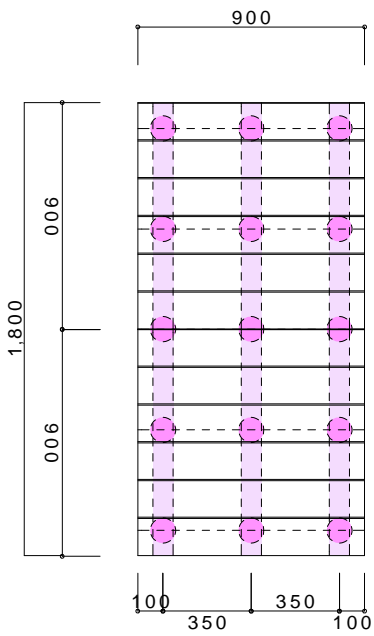

サンバルコニーデッキセット ①

参考図

L=900 x W=900

サンバルコニーデッキセット ⑥ 参考図

L=5,400 x W=900

サンバルコニーデッキセット ⑦

参考図

L=900 x W=1,350

サンバルコニーデッキセット ⑧ 参考図

L=1,800 x W=1,350

サンバルコニーデッキセット ⑨

参考図

L=2,700 x W=1,350

サンバルコニーデッキセット ⑩ 参考図

L=3,600 x W=1,350

サンバルコニーデッキセット ⑪ 参考図

L=4,500 x W=1,350

サンバルコニーデッキセット ⑫ 参考図

L=5,400 x W=1,350

サンバルコニーデッキセット ⑬

参考図

L=900 x W=1,800

サンバルコニーデッキセット ⑭ 参考図

L=1,800 x W=1,800