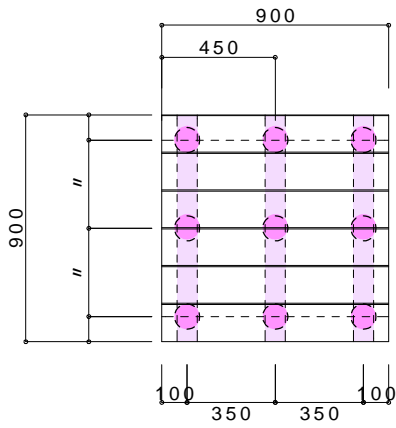

サンバルコニーデッキセット ①

参考図

L=900 x W=900

サンバルコニーデッキセット ⑥ 参考図

L=5,400 x W=900

サンバルコニーデッキセット ⑦

参考図

L=900 x W=1,350

サンバルコニーデッキセット ⑧ 参考図

L=1,800 x W=1,350

サンバルコニーデッキセット ⑨

参考図

L=2,700 x W=1,350

サンバルコニーデッキセット ⑩ 参考図

L=3,600 x W=1,350

サンバルコニーデッキセット ⑪ 参考図

L=4,500 x W=1,350

サンバルコニーデッキセット ⑫ 参考図

L=5,400 x W=1,350

サンバルコニーデッキセット ⑬

参考図

L=900 x W=1,800

サンバルコニーデッキセット ⑭ 参考図

L=1,800 x W=1,800

L=3,600 x W=2,700

サンバルコニーデッキセット ②③ 参考図

L=4,500 x W=2,700

サンバルコニーデッキセット ②④ 参考図

L=5,400 x W=2,700