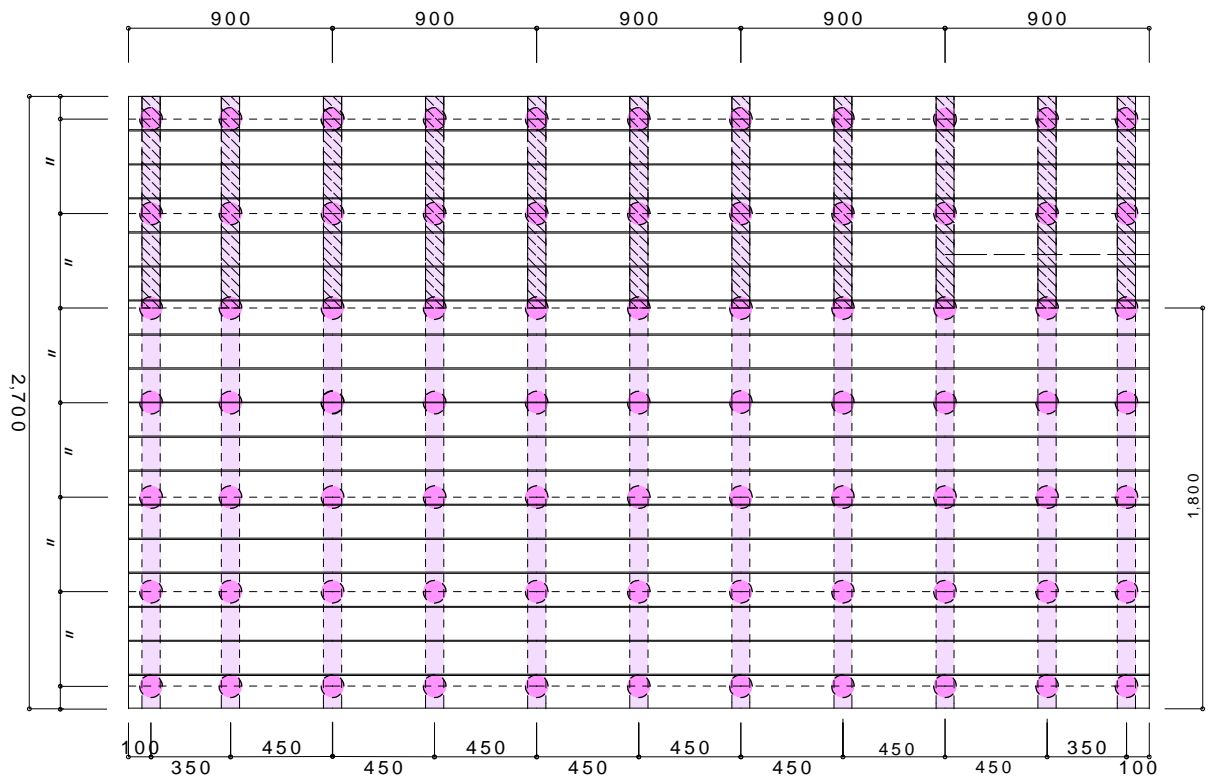

サンバルコニーデッキセット ②③ 参考図

L=4,500 x W=2,700