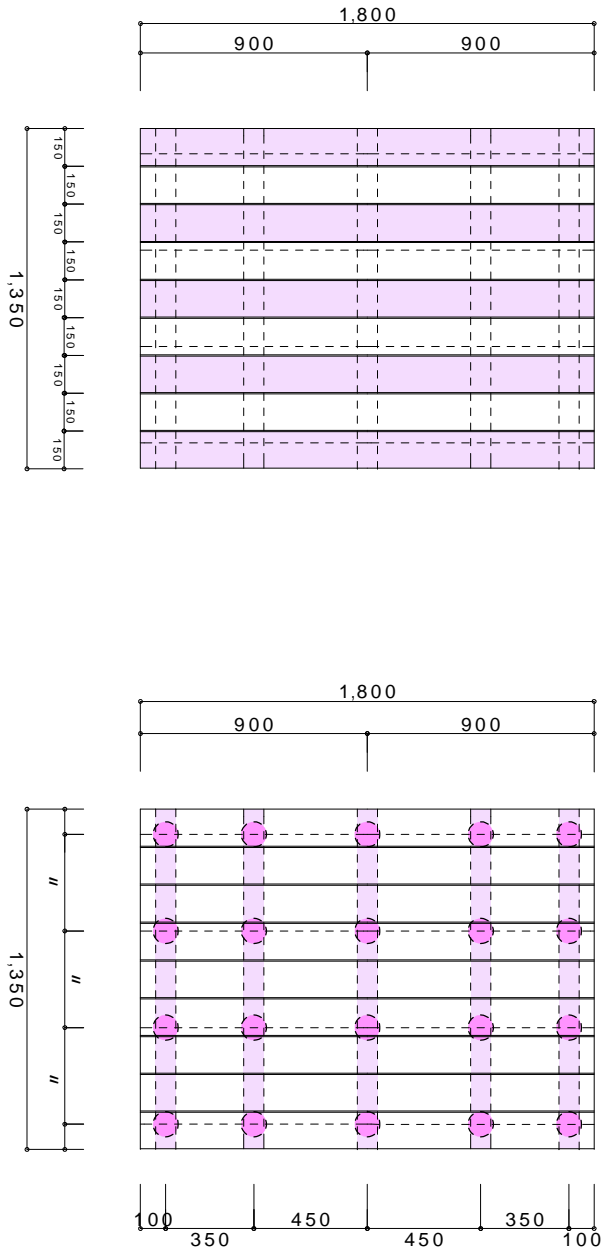

サンバルコニーデッキセット ①

参考図

L=900 x W=900

サンバルコニーデッキセット ⑥ 参考図

L=5,400 x W=900

サンバルコニーデッキセット ⑦

参考図

L=900 x W=1,350

サンバルコニーデッキセット ⑧ 参考図

L=1,800 x W=1,350

サンバルコニーデッキセット ⑨

参考図

L=2,700 x W=1,350

サンバルコニーデッキセット ⑩ 参考図

L=3,600 x W=1,350

サンバルコニーデッキセット ⑪ 参考図

L=4,500 x W=1,350

サンバルコニーデッキセット ⑫ 参考図

L=5,400 x W=1,350

サンバルコニーデッキセット ⑬

参考図

L=900 x W=1,800

サンバルコニーデッキセット ⑭ 参考図

L=1,800 x W=1,800

L=3,600 x W=2,700

サンバルコニーデッキセット ②③ 参考図

L=4,500 x W=2,700

サンバルコニーデッキセット ②④ 参考図

L=5,400 x W=2,700