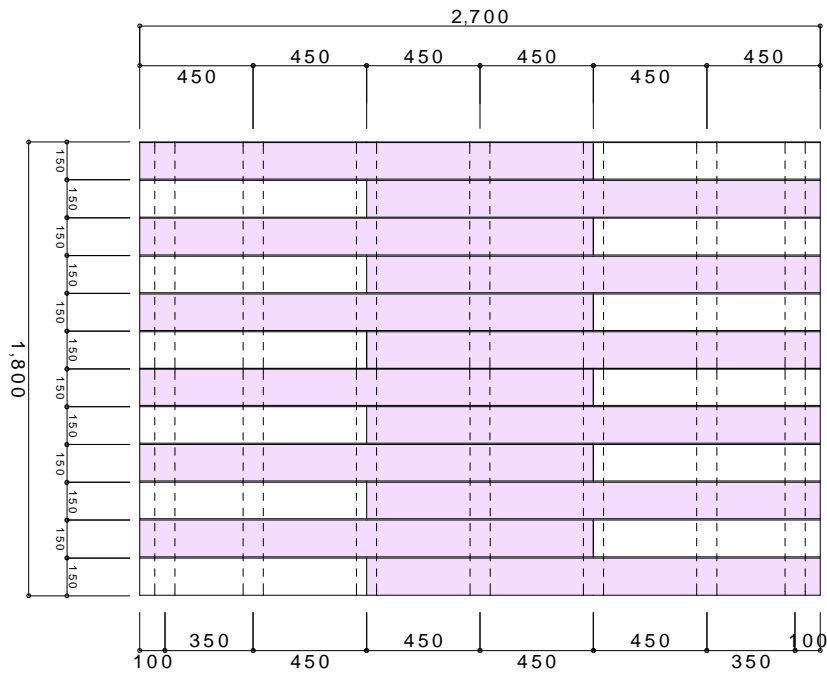

サンバルコニーデッキセット ⑮ 参考図

L=2,700 x W=1,800