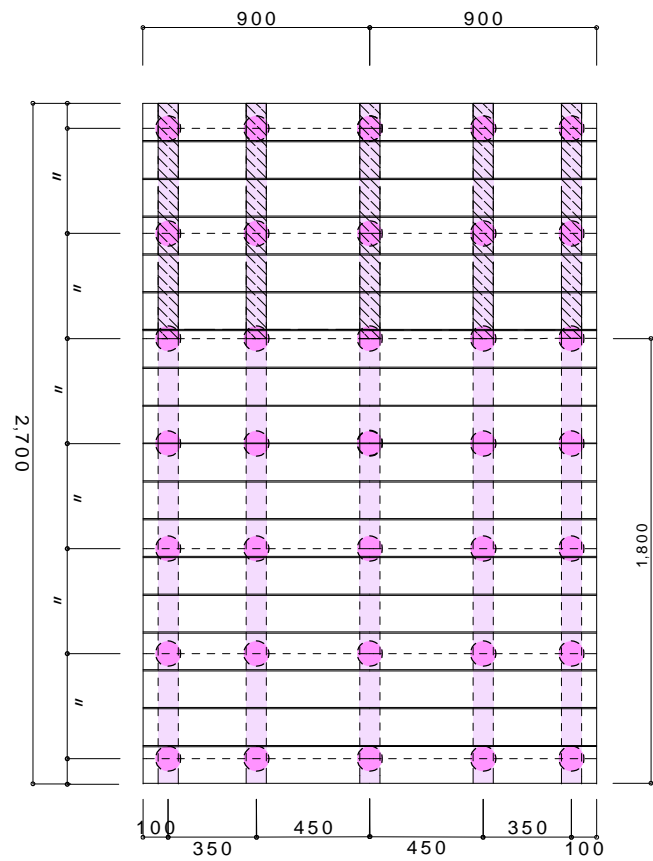

サンバルコニーデッキセット ①

参考図

L=900 x W=900

サンバルコニーデッキセット ⑥ 参考図

L=5,400 x W=900

サンバルコニーデッキセット ⑦

参考図

L=900 x W=1,350

サンバルコニーデッキセット ①9

参考図

L=900 x W=2,700

サンバルコニーデッキセット ⑳ 参考図

L=1,800 x W=2,700

サンバルコニーデッキセット ②1 参考図

L=2,700 x W=2,700

サンバルコニーデッキセット ② 参考図