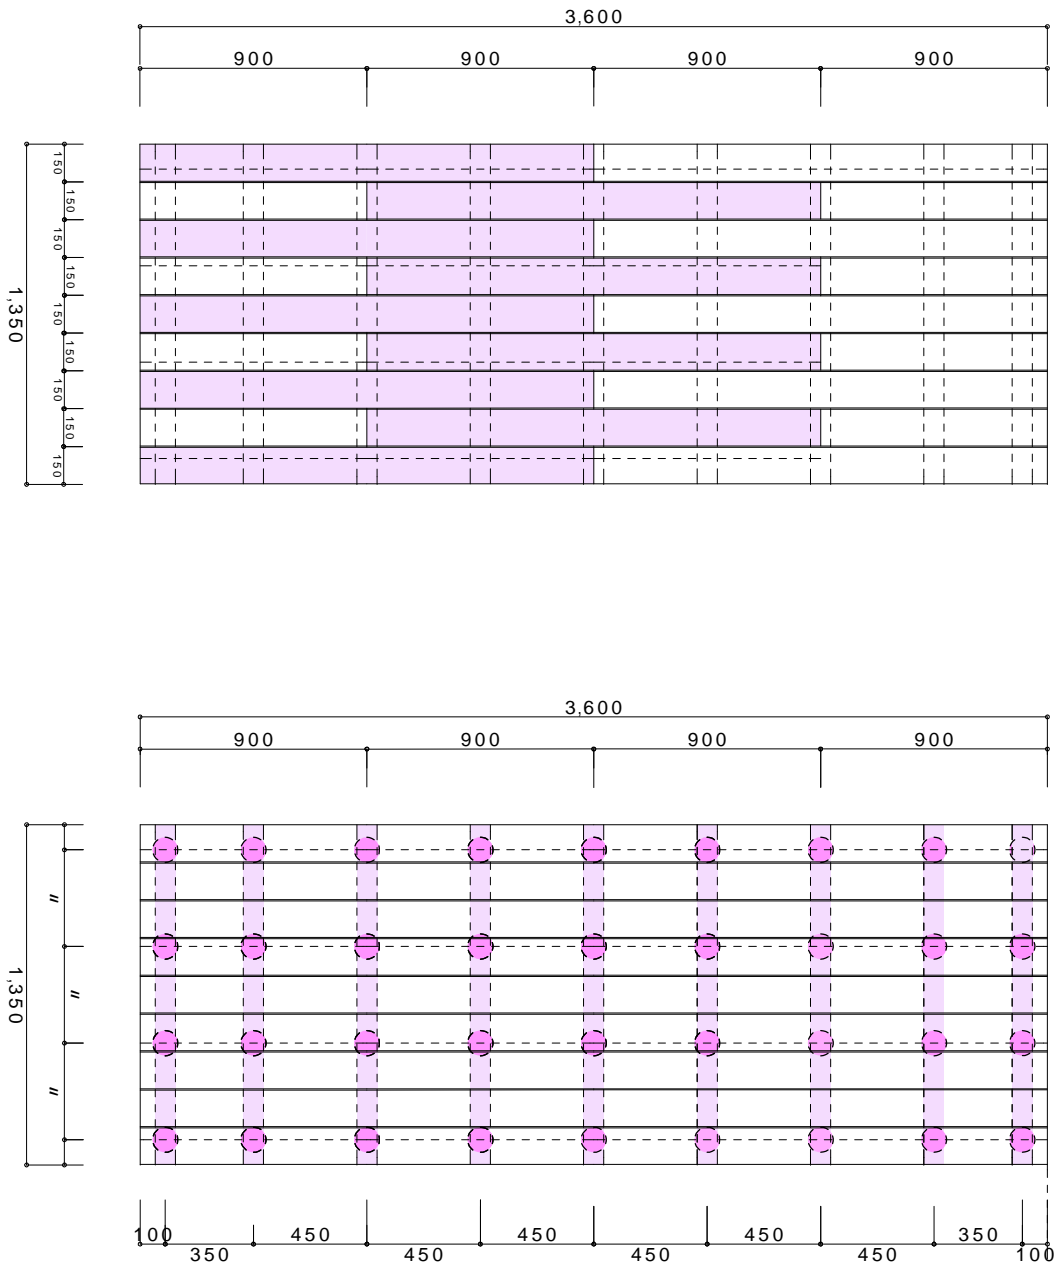

サンバルコニーデッキセット ①

参考図

L=900 x W=900

サンバルコニーデッキセット ⑥ 参考図

L=5,400 x W=900

サンバルコニーデッキセット ⑦

参考図

L=900 x W=1,350

サンバルコニーデッキセット ⑧ 参考図

L=1,800 x W=1,350

サンバルコニーデッキセット ⑨

参考図

L=2,700 x W=1,350

サンバルコニーデッキセット ⑩ 参考図

L=3,600 x W=1,350

サンバルコニーデッキセット ⑪ 参考図

L=4,500 x W=1,350

サンバルコニーデッキセット ⑫ 参考図

L=5,400 x W=1,350

サンバルコニーデッキセット ⑬

参考図

L=900 x W=1,800

サンバルコニーデッキセット ⑭ 参考図

L=1,800 x W=1,800

サンバルコニーデッキセット ①9

参考図

L=900 x W=2,700

サンバルコニーデッキセット ⑳ 参考図

L=1,800 x W=2,700

サンバルコニーデッキセット ②1 参考図

L=2,700 x W=2,700

サンバルコニーデッキセット ② 参考図