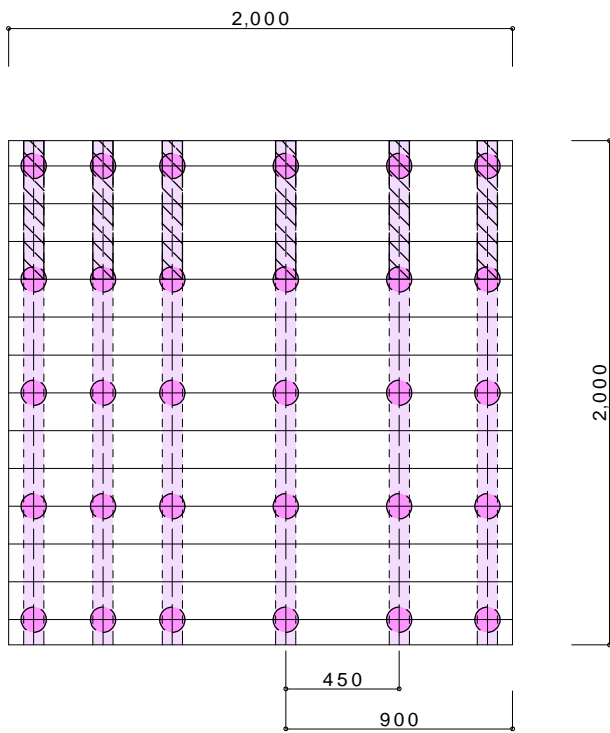

W=1,000 x L=3,000

サンバルコニーデッキセット

参考図

W=1,000 x L=4,000

サンバルコニーデッキセット

参考図

W=1,000 x L=4,950 (80%)

サンバルコニーデッキセット

参考図

W=1,000 x L=6,000 (70%)

サンバルコニーデッキセット

参考図

L=1,500 x W=1,000

サンバルコニーデッキセット

参考図

W=1,500 x L=2,000

W=1,500 x L=4,950 (80%)

サンバルコニーデッキセット

参考図

W=1,900 x L=6,000 (70%)

サンバルコニーデッキセット

参考図

W=2,000 x L=1,000

サンバルコニーデッキセット

参考図

W=2,000 x L=2,000

サンバルコニーデッキセット

参考図

W=2,000 x L=3,000

サンバルコニーデッキセット

参考図

W=2,000 x L=4,000