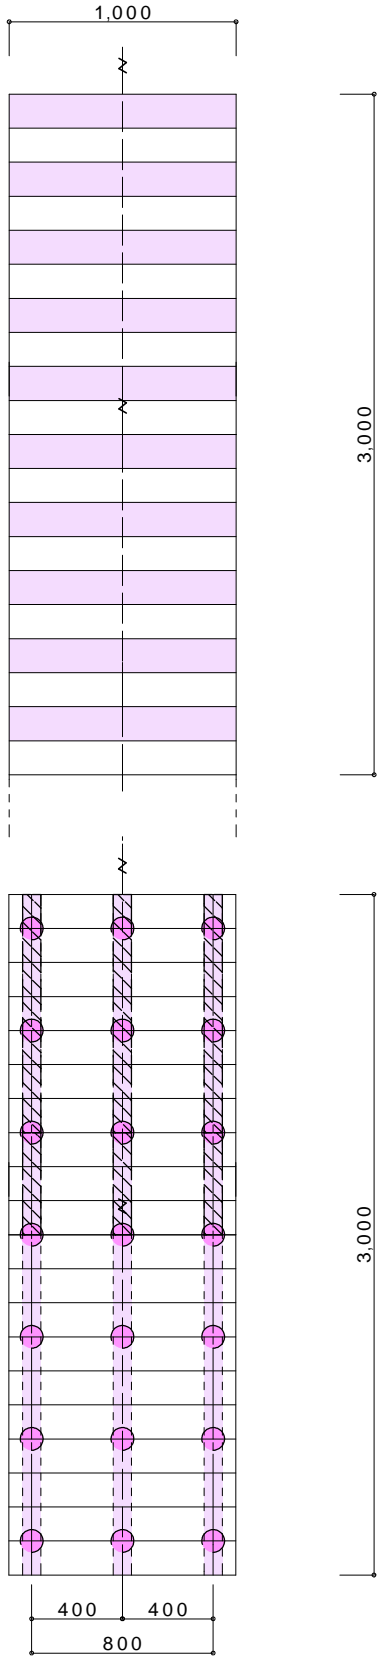

サンバルコニーデッキセット

参考図

W=3,000 x L=1,000 (90%)