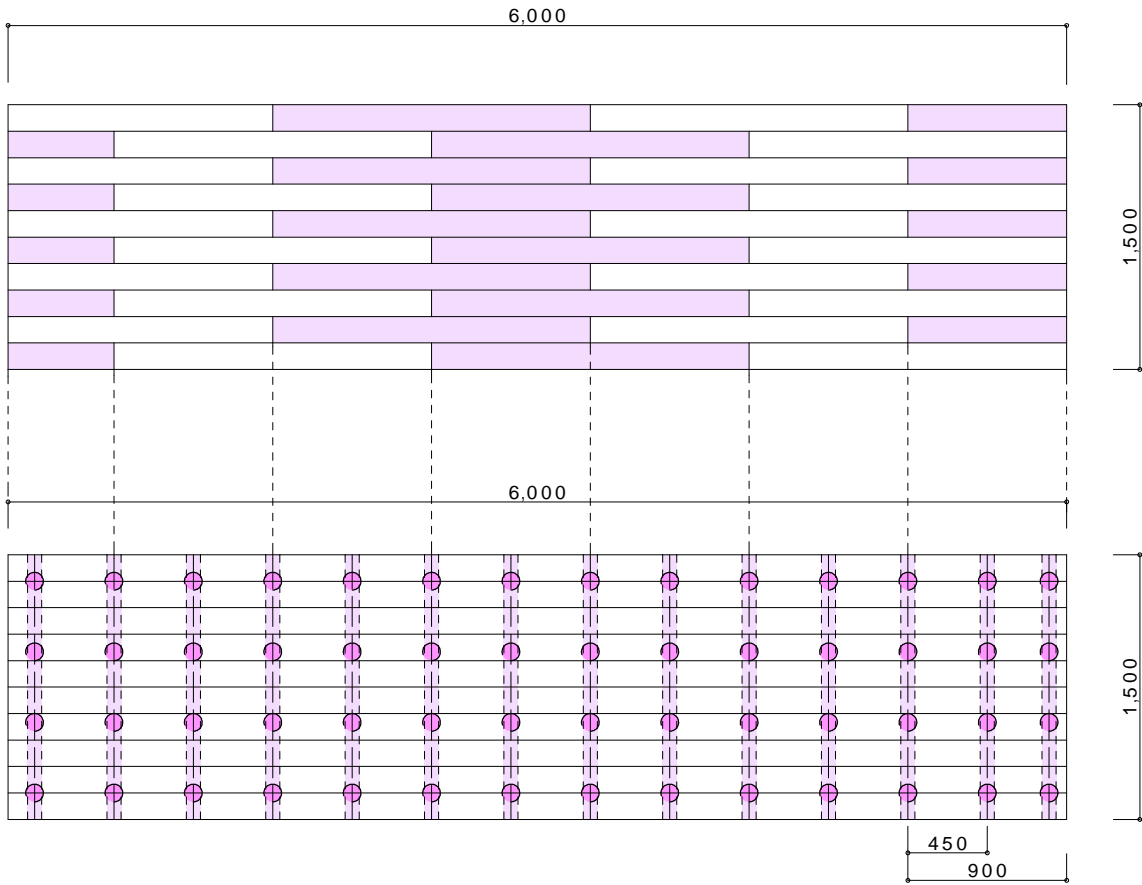

W=1,000 x L=3,000

サンバルコニーデッキセット

参考図

W=1,000 x L=4,000

サンバルコニーデッキセット

参考図

W=1,000 x L=4,950 (80%)

サンバルコニーデッキセット

参考図

W=1,000 x L=6,000 (70%)

サンバルコニーデッキセット

参考図

L=1,500 x W=1,000

サンバルコニーデッキセット

参考図

W=1,500 x L=2,000

サンバルコニーデッキセット

参考図

W=1,500 x L=3,000

サンバルコニーデッキセット

参考図

W=1,500 x L=4,000

サンバルコニーデッキセット

参考図

W=1,500 x L=4,950 (80%)

サンバルコニーデッキセット

参考図

W=1,900 x L=6,000 (70%)

サンバルコニーデッキセット

参考図

W=2,000 x L=1,000

サンバルコニーデッキセット