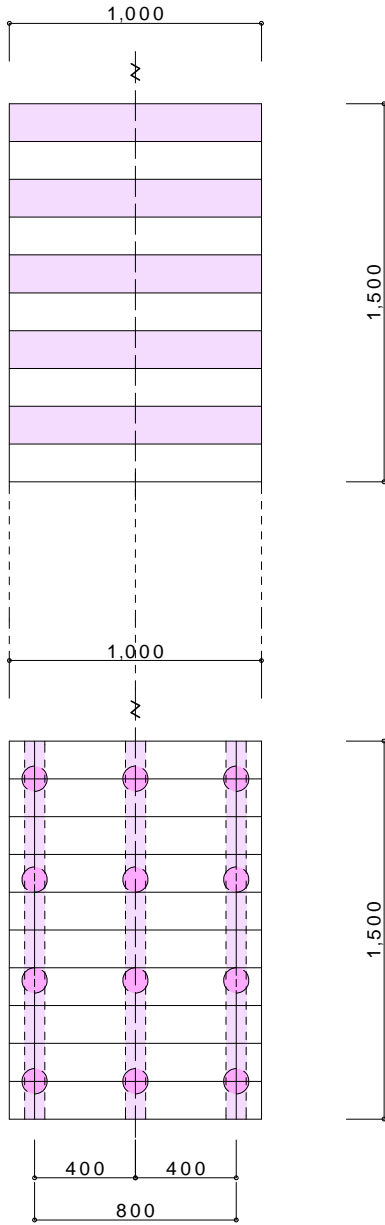

サンバルコニーデッキセット

参考図

W=1,000 x L=1,000

サンバルコニーデッキセット

参考図

W=1,000 x L=2,000

サンバルコニーデッキセット

参考図

W=1,000 x L=3,000

サンバルコニーデッキセット

参考図

W=1,000 x L=4,000

サンバルコニーデッキセット

参考図

W=1,000 x L=4,950 (80%)

サンバルコニーデッキセット

参考図

W=1,000 x L=6,000 (70%)

サンバルコニーデッキセット

参考図

L=1,500 x W=1,000

サンバルコニーデッキセット

参考図

W=1,500 x L=2,000

サンバルコニーデッキセット

参考図

W=1,500 x L=3,000

サンバルコニーデッキセット

参考図

W=1,500 x L=4,000

サンバルコニーデッキセット

参考図