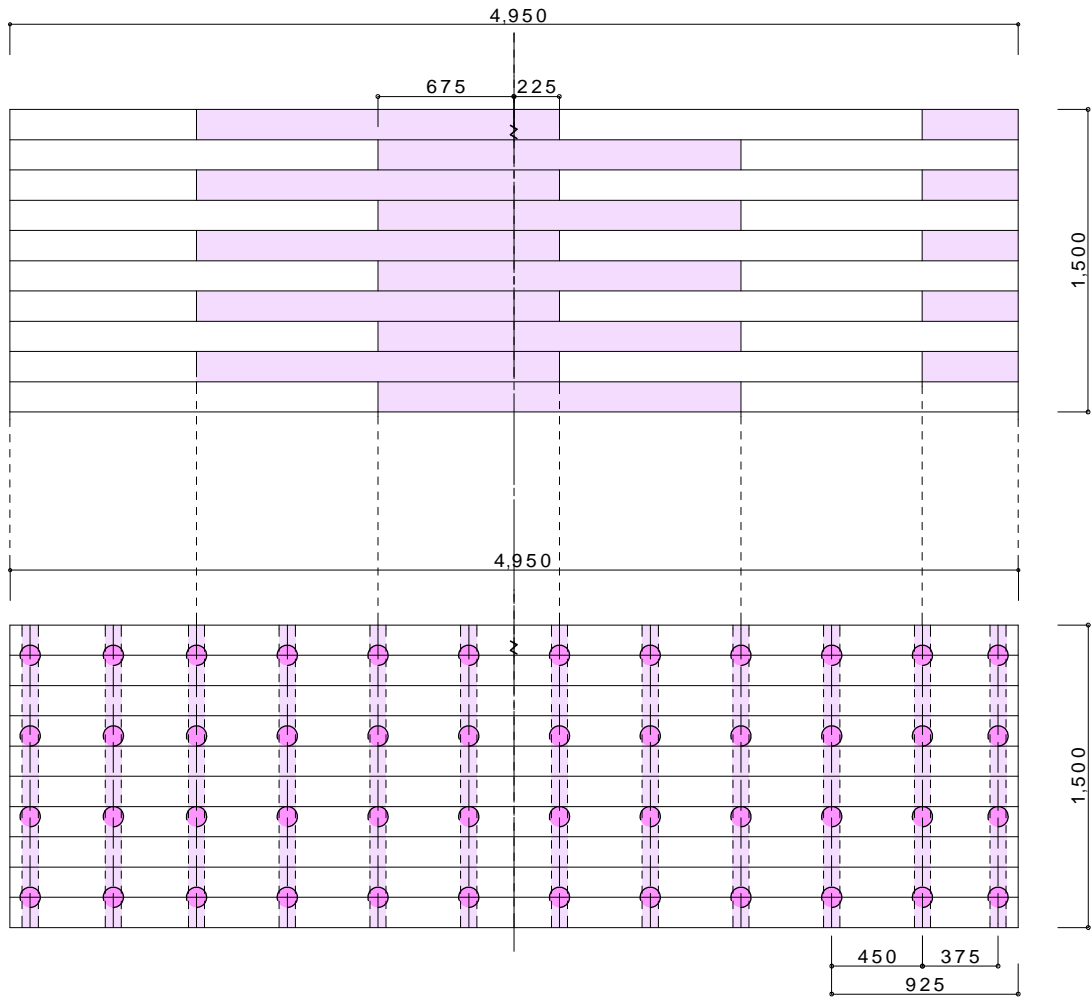

W=1,000 x L=3,000

サンバルコニーデッキセット

参考図

W=1,000 x L=4,000

サンバルコニーデッキセット

参考図

W=1,000 x L=4,950 (80%)

サンバルコニーデッキセット

参考図

W=1,000 x L=6,000 (70%)

サンバルコニーデッキセット

参考図

L=1,500 x W=1,000

サンバルコニーデッキセット

参考図

W=1,500 x L=2,000

サンバルコニーデッキセット

参考図

W=1,500 x L=3,000

サンバルコニーデッキセット

参考図

W=1,500 x L=4,000

サンバルコニーデッキセット

参考図

W=1,500 x L=4,950 (80%)

サンバルコニーデッキセット

参考図

W=1,900 x L=6,000 (70%)

サンバルコニーデッキセット

参考図

W=2,000 x L=1,000

サンバルコニーデッキセット