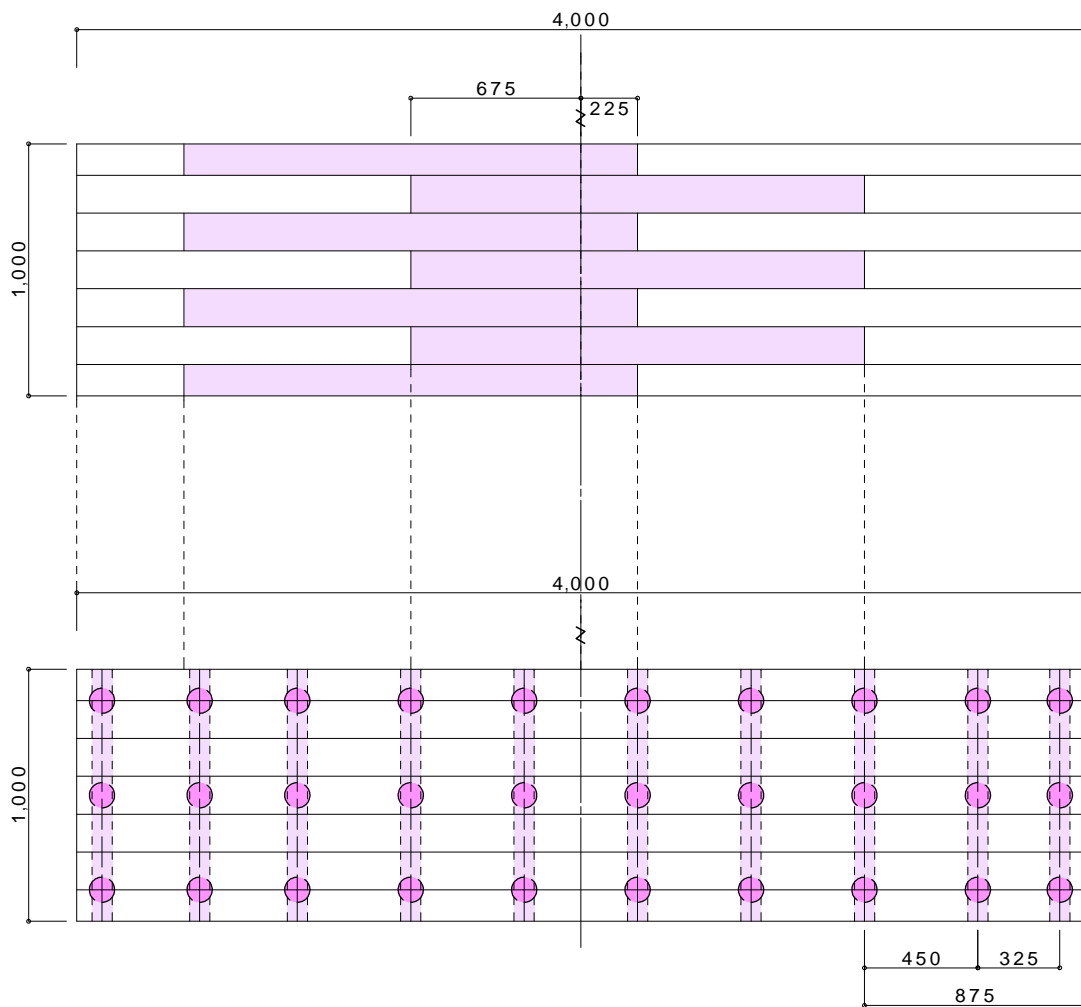

サンバルコニーデッキセット

参考図

W=1,000 x L=1,000

サンバルコニーデッキセット

参考図

W=1,000 x L=2,000

サンバルコニーデッキセット

参考図

W=1,000 x L=3,000

サンバルコニーデッキセット

参考図

W=1,000 x L=4,000

サンバルコニーデッキセット

参考図

W=1,000 x L=4,950 (80%)

サンバルコニーデッキセット

参考図

W=1,000 x L=6,000 (70%)

サンバルコニーデッキセット

参考図

L=1,500 x W=1,000

サンバルコニーデッキセット

参考図

W=1,500 x L=2,000

W=1,500 x L=4,950 (80%)

サンバルコニーデッキセット

参考図

W=1,900 x L=6,000 (70%)

サンバルコニーデッキセット

参考図

W=2,000 x L=1,000

サンバルコニーデッキセット