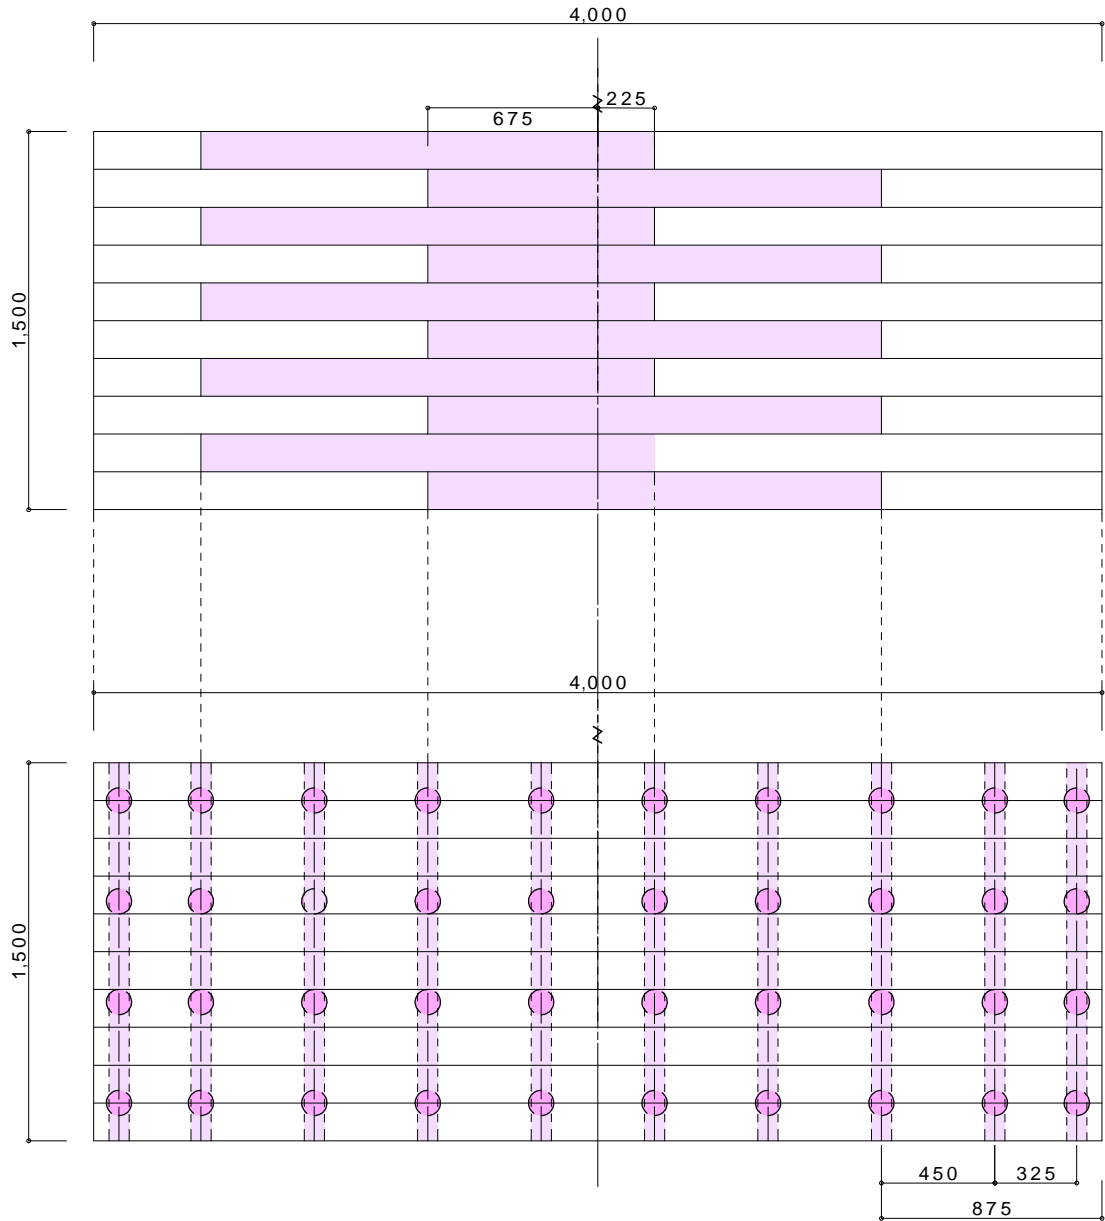

W=1,000 x L=3,000

サンバルコニーデッキセット

参考図

W=1,000 x L=4,000

サンバルコニーデッキセット

参考図

W=1,000 x L=4,950 (80%)

サンバルコニーデッキセット

参考図

W=1,000 x L=6,000 (70%)

サンバルコニーデッキセット

参考図

L=1,500 x W=1,000

サンバルコニーデッキセット

参考図

W=1,500 x L=2,000

サンバルコニーデッキセット

参考図

W=1,500 x L=3,000

サンバルコニーデッキセット

参考図

W=1,500 x L=4,000

サンバルコニーデッキセット

参考図

W=1,500 x L=4,950 (80%)

サンバルコニーデッキセット

参考図

W=1,900 x L=6,000 (70%)

サンバルコニーデッキセット

参考図

W=2,000 x L=1,000

サンバルコニーデッキセット