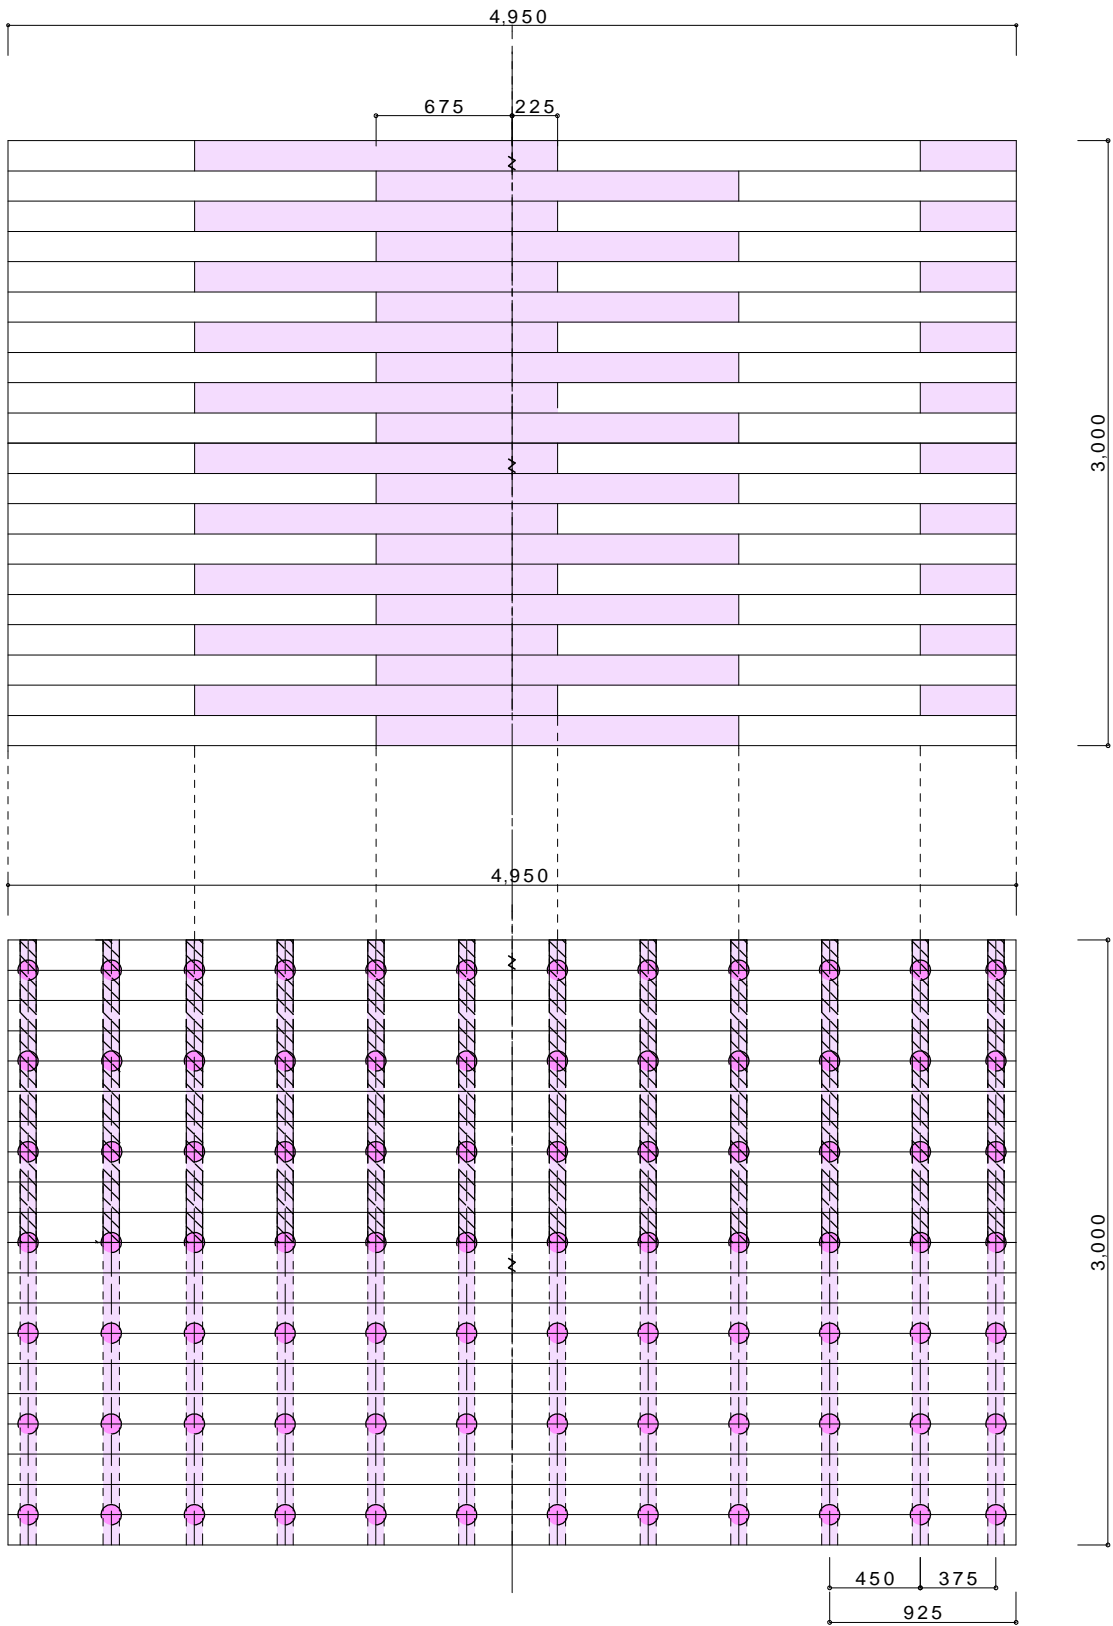

サンバルコニーデッキセット

参考図

W=1,000 x L=1,000

サンバルコニーデッキセット

参考図

W=1,000 x L=2,000

サンバルコニーデッキセット

参考図

W=1,000 x L=3,000

サンバルコニーデッキセット

参考図

W=1,000 x L=4,000

サンバルコニーデッキセット

参考図

W=1,000 x L=4,950 (80%)

サンバルコニーデッキセット

W=3,000 x L=1,000 (90%)

サンバルコニーデッキセット

参考図

W=3,000 x L=2,000 (90%)

サンバルコニーデッキセット ②

参考図

W=3,000 x L=3,000 (90%)

サンバルコニーデッキセット ② 参考図

W=3,000 x L=4,000 (80%)

サンバルコニーデッキセット ②③

参考図

W=3,000 x L=4,950 (80%)

サンバルコニーデッキセット ②④

参考図

W=3,000 x L=6,000 (70%)