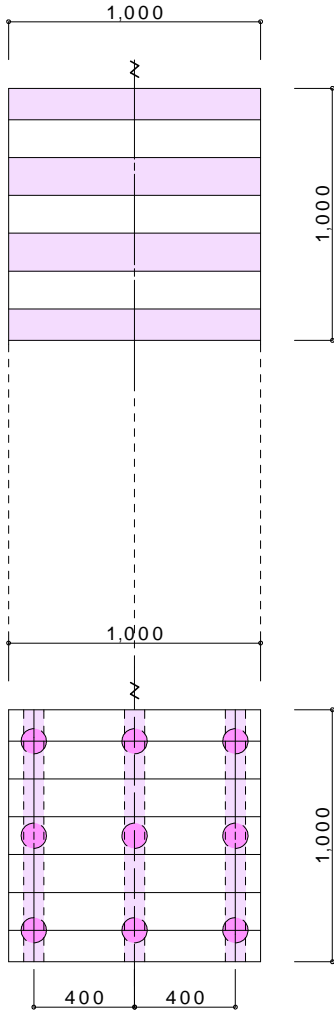

サンバルコニーデッキセット

参考図

W=1,000 x L=1,000

サンバルコニーデッキセット

参考図

W=1,000 x L=2,000

サンバルコニーデッキセット

参考図

W=1,000 x L=3,000

サンバルコニーデッキセット

参考図

W=1,000 x L=4,000

サンバルコニーデッキセット

参考図

W=1,000 x L=4,950 (80%)

サンバルコニーデッキセット

参考図

W=1,000 x L=6,000 (70%)

サンバルコニーデッキセット

参考図

L=1,500 x W=1,000

サンバルコニーデッキセット

参考図

W=1,500 x L=2,000

参考図

W=2,000 x L=2,000

サンバルコニーデッキセット

参考図

W=2,000 x L=3,000

サンバルコニーデッキセット

参考図

W=2,000 x L=4,000