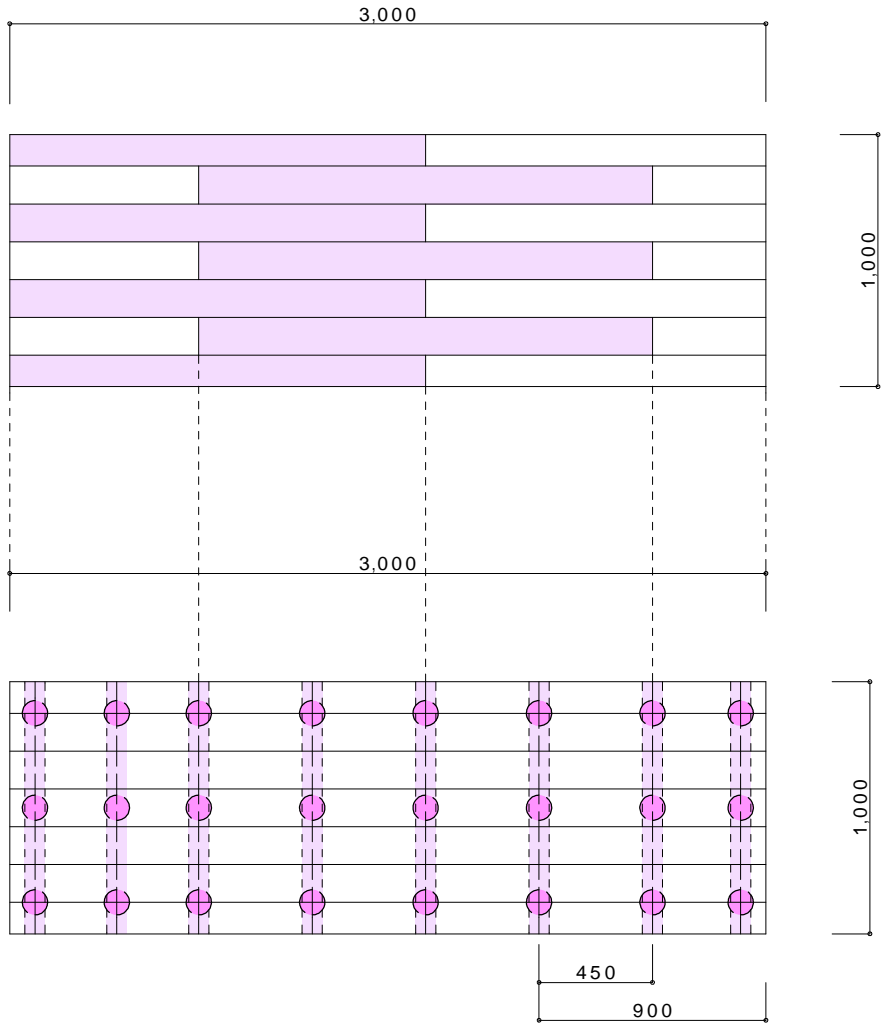

サンバルコニーデッキセット

参考図

W=1,000 x L=1,000

サンバルコニーデッキセット

参考図

W=1,000 x L=2,000

サンバルコニーデッキセット

参考図

W=1,000 x L=3,000

サンバルコニーデッキセット

参考図

W=1,000 x L=4,000

サンバルコニーデッキセット

参考図

W=1,000 x L=4,950 (80%)

サンバルコニーデッキセット

参考図

W=1,000 x L=6,000 (70%)

サンバルコニーデッキセット

参考図

L=1,500 x W=1,000

サンバルコニーデッキセット

参考図

W=1,500 x L=2,000

W=1,500 x L=4,950 (80%)

サンバルコニーデッキセット

参考図

W=1,900 x L=6,000 (70%)

サンバルコニーデッキセット

参考図

W=2,000 x L=1,000

サンバルコニーデッキセット