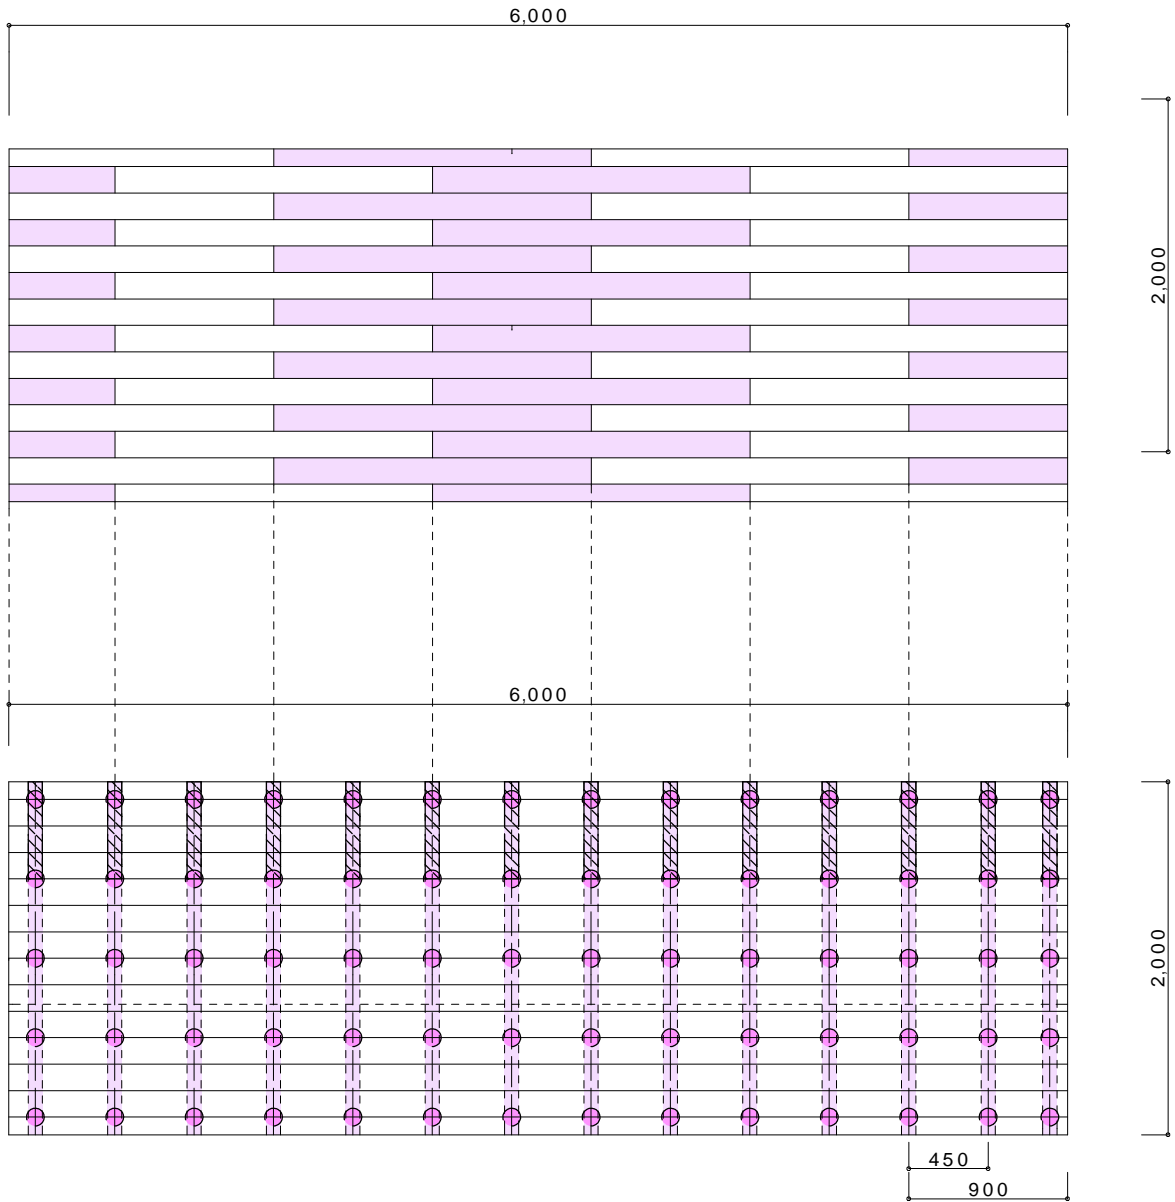

サンバルコニーデッキセット

参考図

W=1,000 x L=1,000

サンバルコニーデッキセット

参考図

W=1,000 x L=2,000

サンバルコニーデッキセット

参考図

W=1,000 x L=3,000

サンバルコニーデッキセット

参考図

W=1,000 x L=4,000

サンバルコニーデッキセット

参考図

W=1,000 x L=4,950 (80%)

サンバルコニーデッキセット

サンバルコニーデッキセット

参考図

W=2,000 x L=4,950 (80%)

サンバルコニーデッキセット

参考図

W=2,000 x L=6,000 (70%)

サンバルコニーデッキセット

参考図

W=3,000 x L=1,000 (90%)

サンバルコニーデッキセット

参考図

W=3,000 x L=2,000 (90%)

サンバルコニーデッキセット ②

参考図

W=3,000 x L=3,000 (90%)

サンバルコニーデッキセット ② 参考図