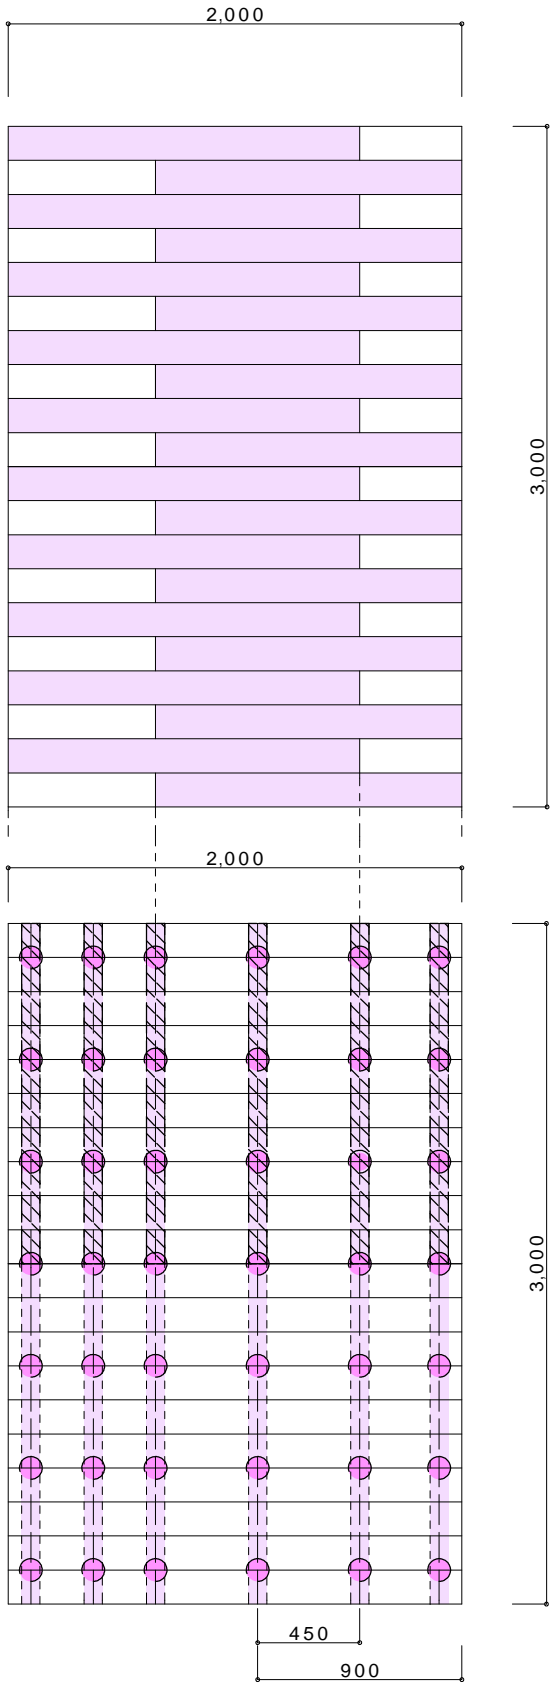

サンバルコニーデッキセット

参考図

W=3,000 x L=2,000 (90%)