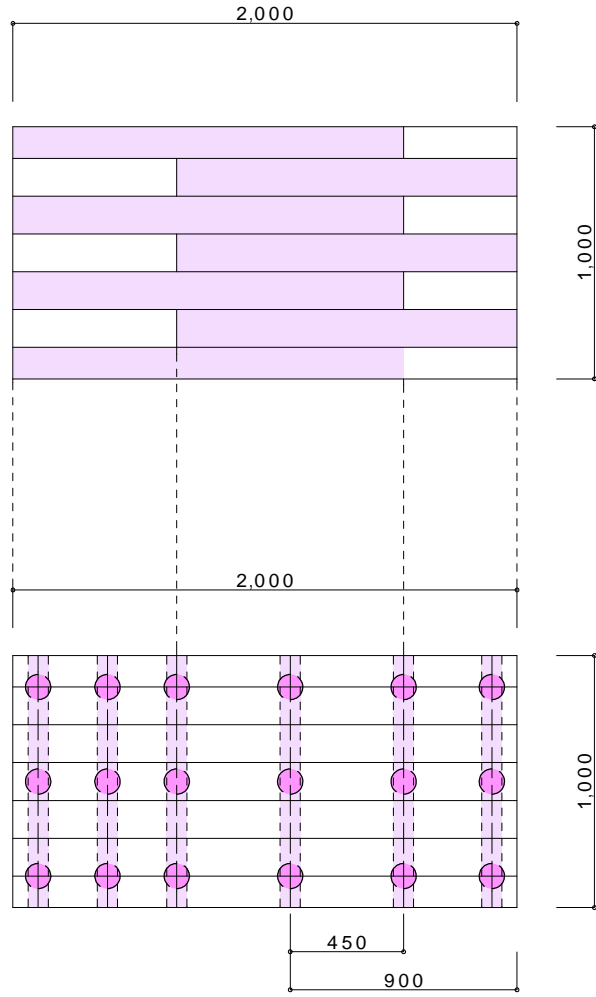

サンバルコニーデッキセット

参考図

W=1,000 x L=1,000

サンバルコニーデッキセット

参考図

W=1,000 x L=2,000

サンバルコニーデッキセット

参考図

W=1,000 x L=3,000

サンバルコニーデッキセット

参考図

W=1,000 x L=4,000

サンバルコニーデッキセット

参考図

W=1,000 x L=4,950 (80%)

サンバルコニーデッキセット

参考図

W=1,000 x L=6,000 (70%)

サンバルコニーデッキセット

参考図

L=1,500 x W=1,000

サンバルコニーデッキセット

参考図

W=1,500 x L=2,000

W=1,500 x L=4,950 (80%)

サンバルコニーデッキセット

参考図

W=1,900 x L=6,000 (70%)

サンバルコニーデッキセット

参考図

W=2,000 x L=1,000

サンバルコニーデッキセット