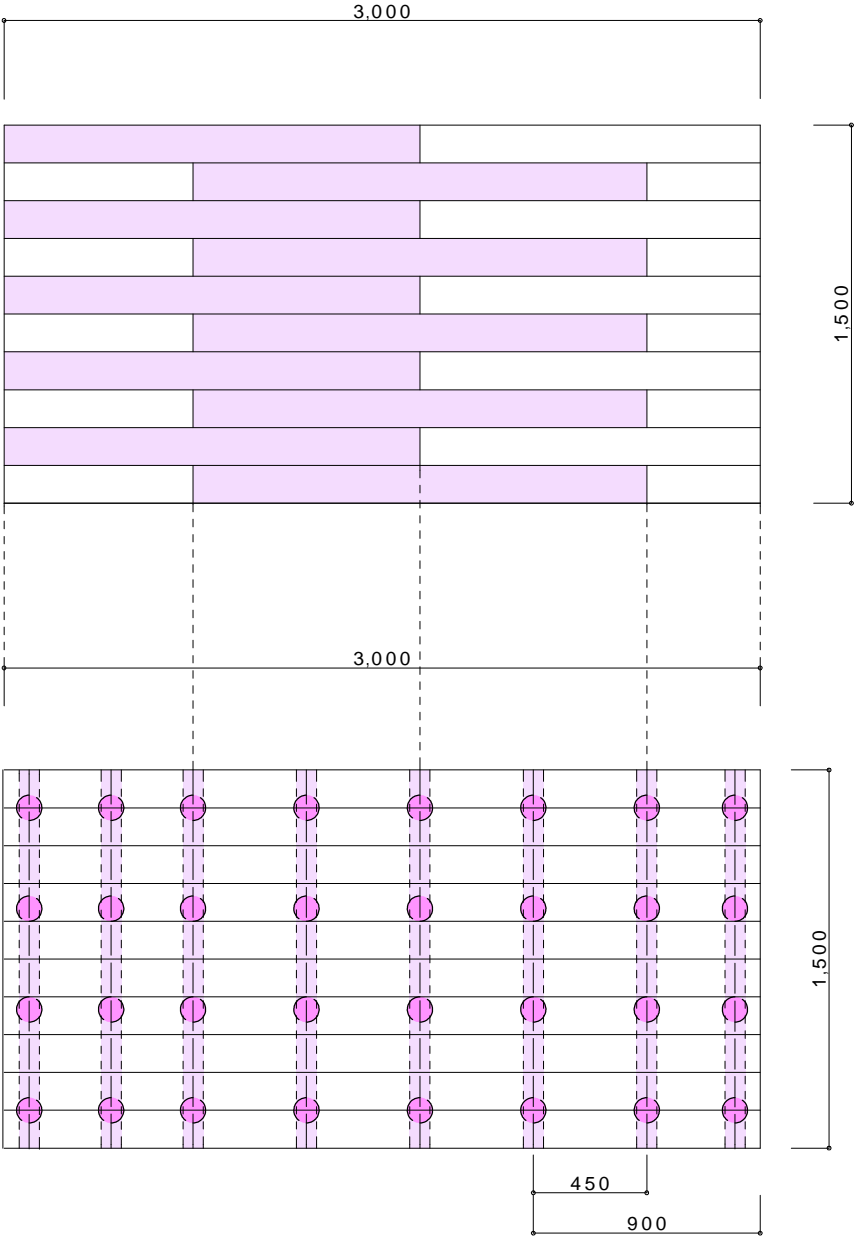

サンバルコニーデッキセット

参考図

W=1,000 x L=1,000

サンバルコニーデッキセット

参考図

W=1,000 x L=2,000

サンバルコニーデッキセット

参考図

W=1,000 x L=3,000

サンバルコニーデッキセット

参考図

W=1,000 x L=4,000

サンバルコニーデッキセット

参考図

W=1,000 x L=4,950 (80%)

サンバルコニーデッキセット

参考図

W=1,000 x L=6,000 (70%)

サンバルコニーデッキセット

参考図

L=1,500 x W=1,000

サンバルコニーデッキセット

参考図

W=1,500 x L=2,000

サンバルコニーデッキセット

参考図

W=1,500 x L=3,000

サンバルコニーデッキセット

参考図

W=1,500 x L=4,000

サンバルコニーデッキセット

参考図