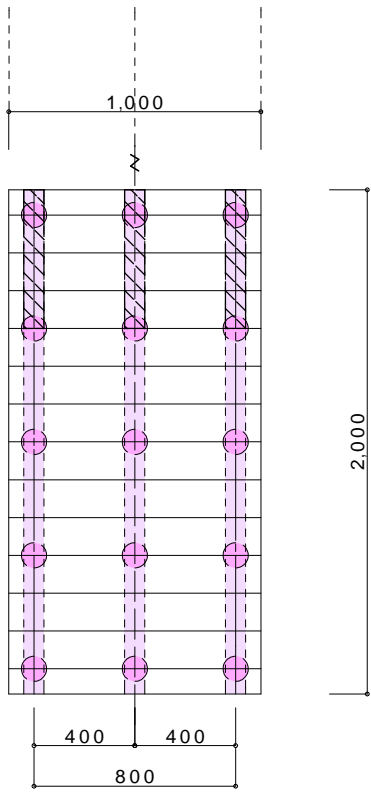

参考図

W=1,000 x L=6,000 (70%)

サンバルコニーデッキセット

参考図

L=1,500 x W=1,000

サンバルコニーデッキセット

参考図

W=1,500 x L=2,000

W=1,500 x L=4,950 (80%)

サンバルコニーデッキセット

参考図

W=1,900 x L=6,000 (70%)

サンバルコニーデッキセット

参考図

W=2,000 x L=1,000

サンバルコニーデッキセット