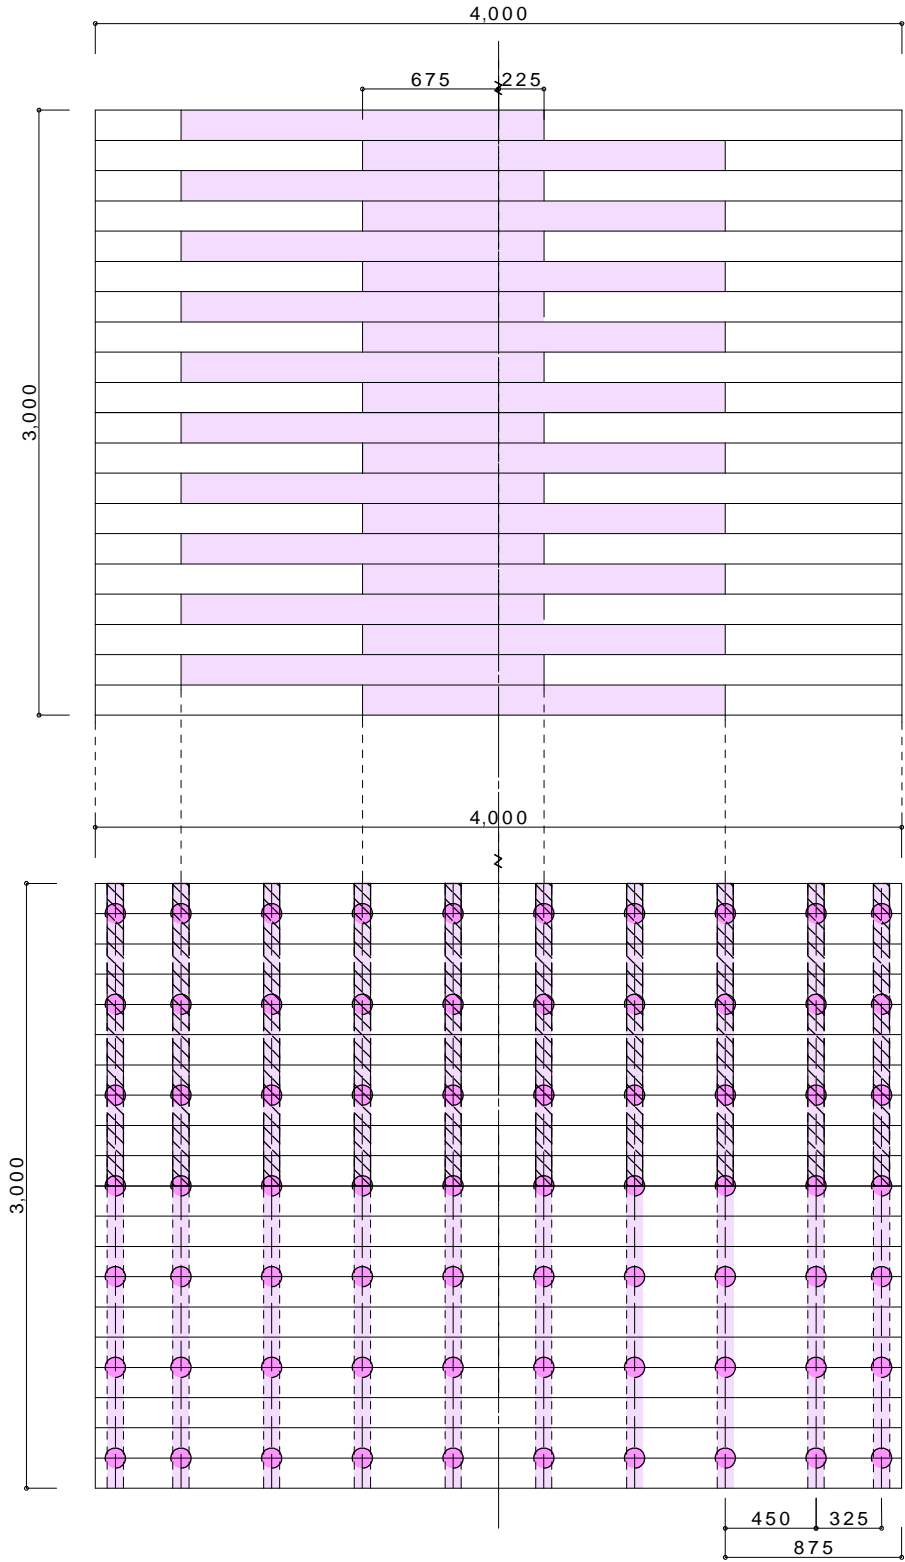

サンバルコニーデッキセット

参考図

W=1,000 x L=1,000

サンバルコニーデッキセット

参考図

W=1,000 x L=2,000

サンバルコニーデッキセット

参考図

W=1,000 x L=3,000

サンバルコニーデッキセット

参考図

W=1,000 x L=4,000

サンバルコニーデッキセット

参考図

W=1,000 x L=4,950 (80%)

サンバルコニーデッキセット

W=3,000 x L=1,000 (90%)

サンバルコニーデッキセット

参考図

W=3,000 x L=2,000 (90%)

サンバルコニーデッキセット ②

参考図

W=3,000 x L=3,000 (90%)

サンバルコニーデッキセット ② 参考図

W=3,000 x L=4,000 (80%)

サンバルコニーデッキセット ②③

参考図

W=3,000 x L=4,950 (80%)

サンバルコニーデッキセット ②④

参考図

W=3,000 x L=6,000 (70%)