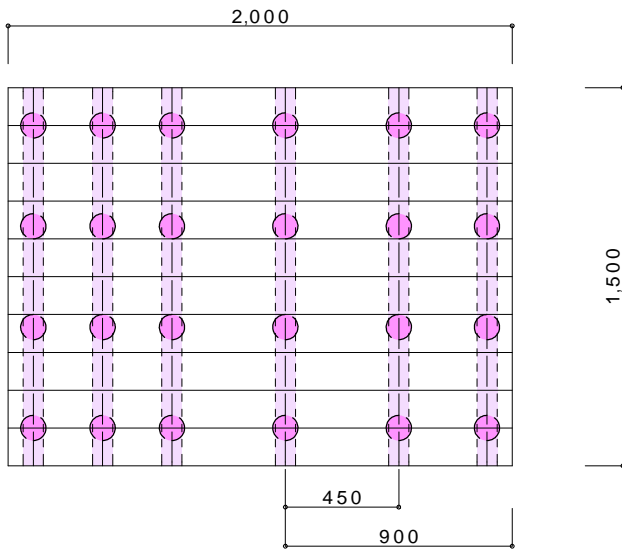

W=1,000 x L=3,000

サンバルコニーデッキセット

参考図

W=1,000 x L=4,000

サンバルコニーデッキセット

参考図

W=1,000 x L=4,950 (80%)

サンバルコニーデッキセット

参考図

W=1,000 x L=6,000 (70%)

サンバルコニーデッキセット

参考図

L=1,500 x W=1,000

サンバルコニーデッキセット

参考図

W=1,500 x L=2,000

サンバルコニーデッキセット

参考図

W=1,500 x L=3,000

サンバルコニーデッキセット

参考図

W=1,500 x L=4,000

サンバルコニーデッキセット

参考図