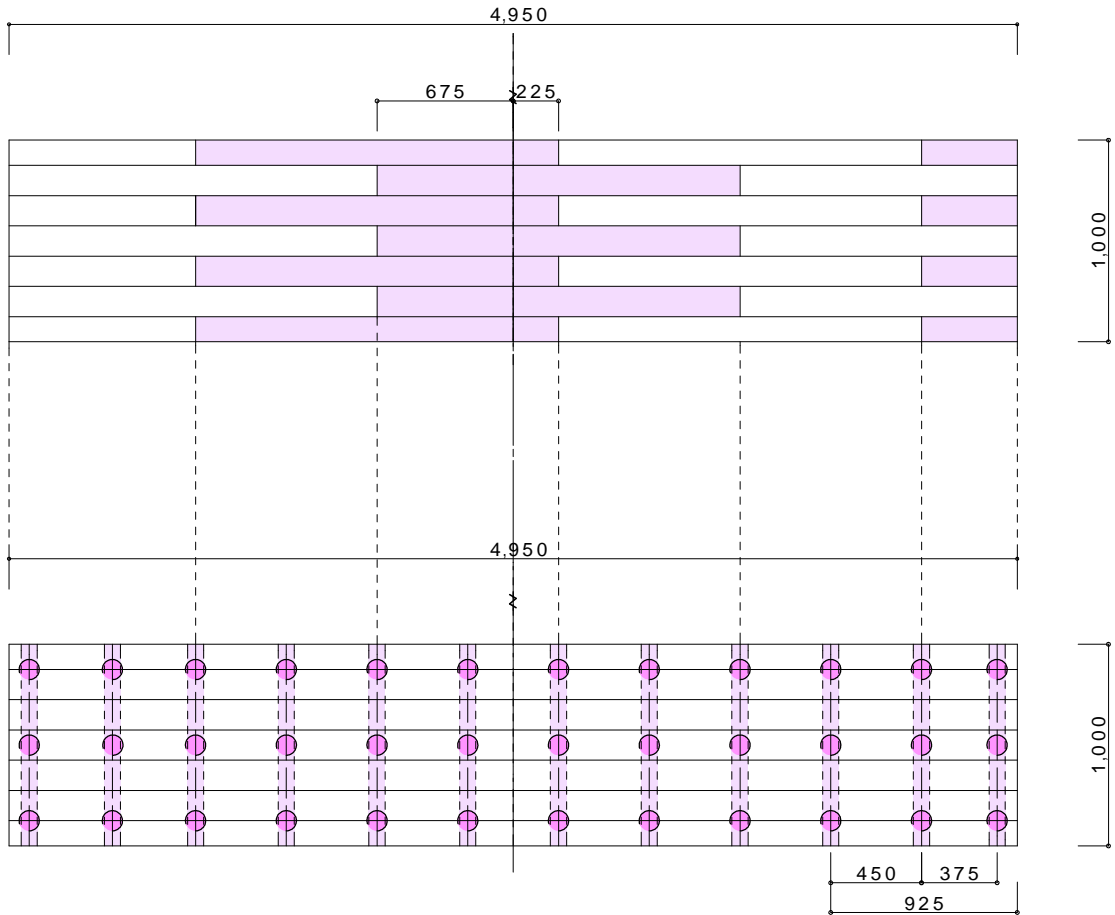

サンバルコニーデッキセット

参考図

W=1,000 x L=1,000

サンバルコニーデッキセット

参考図

W=1,000 x L=2,000

サンバルコニーデッキセット

参考図

W=1,000 x L=3,000

サンバルコニーデッキセット

参考図

W=1,000 x L=4,000

サンバルコニーデッキセット

参考図

W=1,000 x L=4,950 (80%)

サンバルコニーデッキセット

参考図

W=1,000 x L=6,000 (70%)

サンバルコニーデッキセット

参考図

L=1,500 x W=1,000

サンバルコニーデッキセット

参考図

W=1,500 x L=2,000

W=1,500 x L=4,950 (80%)

サンバルコニーデッキセット

参考図

W=1,900 x L=6,000 (70%)

サンバルコニーデッキセット

参考図

W=2,000 x L=1,000

サンバルコニーデッキセット