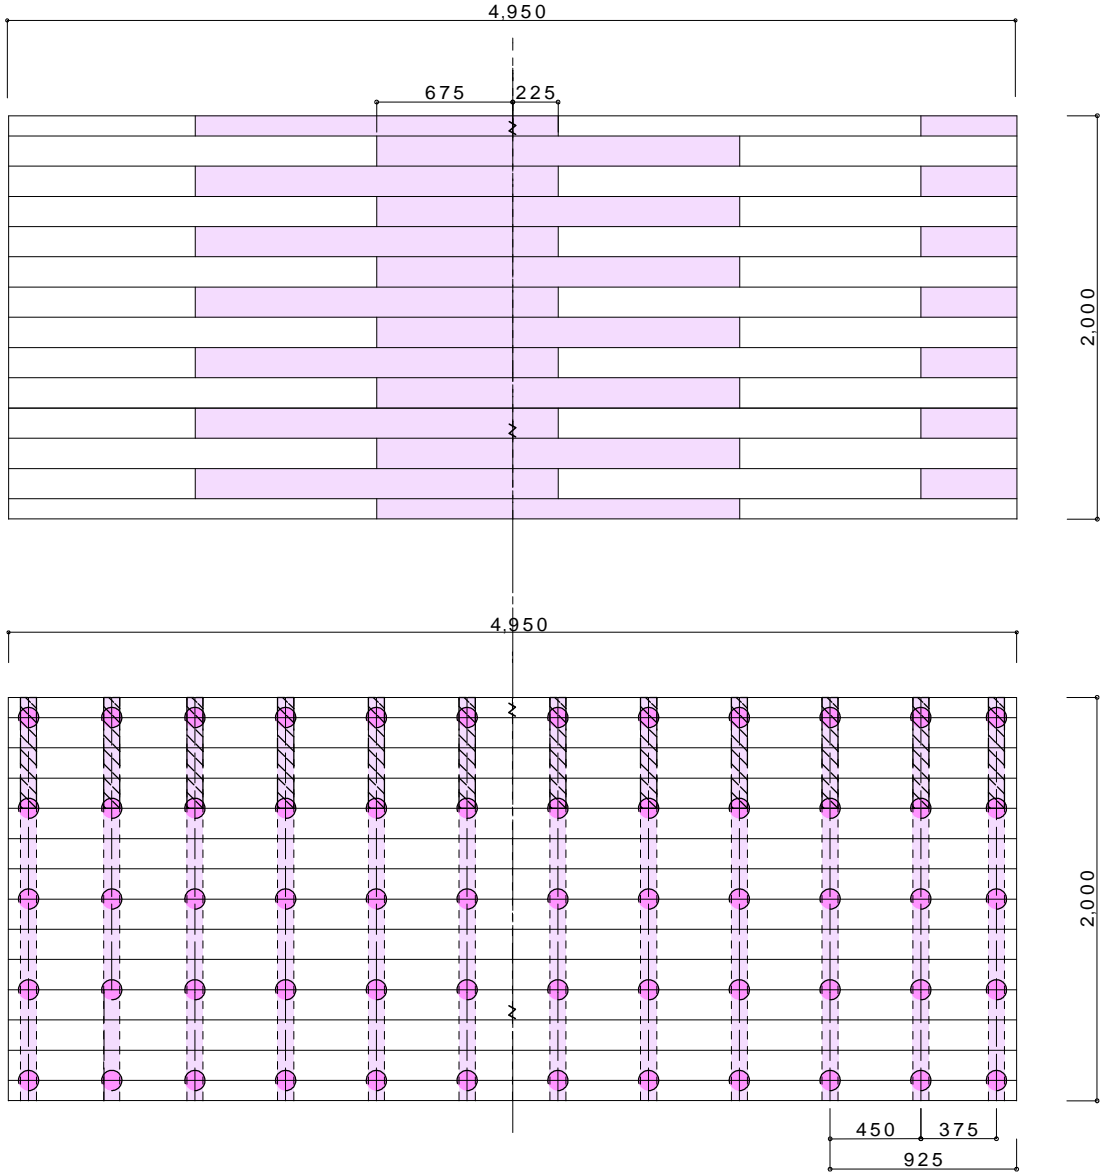

サンバルコニーデッキセット

参考図

W=1,000 x L=1,000

サンバルコニーデッキセット

参考図

W=1,000 x L=2,000

サンバルコニーデッキセット

参考図

W=1,000 x L=3,000

サンバルコニーデッキセット

参考図

W=1,000 x L=4,000

サンバルコニーデッキセット

参考図

W=1,000 x L=4,950 (80%)

サンバルコニーデッキセット

参考図

W=2,000 x L=2,000

サンバルコニーデッキセット

参考図

W=2,000 x L=3,000

サンバルコニーデッキセット

参考図

W=2,000 x L=4,000

サンバルコニーデッキセット

参考図

W=2,000 x L=4,950 (80%)

サンバルコニーデッキセット

参考図

W=2,000 x L=6,000 (70%)

サンバルコニーデッキセット

参考図