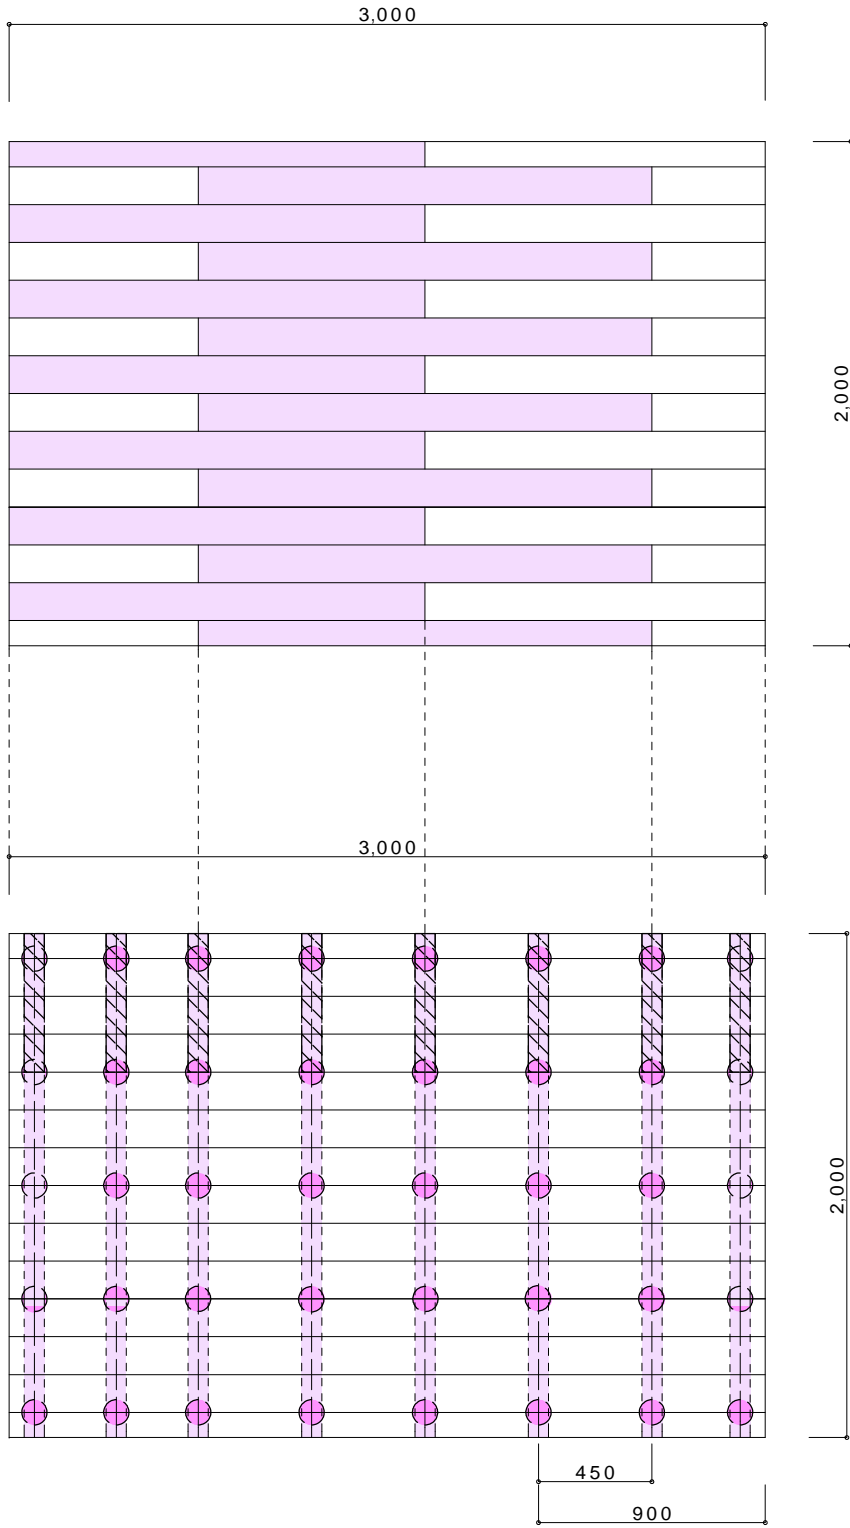

サンバルコニーデッキセット

参考図

W=1,000 x L=1,000

サンバルコニーデッキセット

参考図

W=1,000 x L=2,000

サンバルコニーデッキセット

参考図

W=1,000 x L=3,000

サンバルコニーデッキセット

参考図

W=1,000 x L=4,000

サンバルコニーデッキセット

参考図

W=1,000 x L=4,950 (80%)

サンバルコニーデッキセット

参考図

W=2,000 x L=2,000

サンバルコニーデッキセット

参考図

W=2,000 x L=3,000

サンバルコニーデッキセット

参考図

W=2,000 x L=4,000

サンバルコニーデッキセット

参考図

W=2,000 x L=4,950 (80%)

サンバルコニーデッキセット

参考図

W=2,000 x L=6,000 (70%)

サンバルコニーデッキセット

参考図