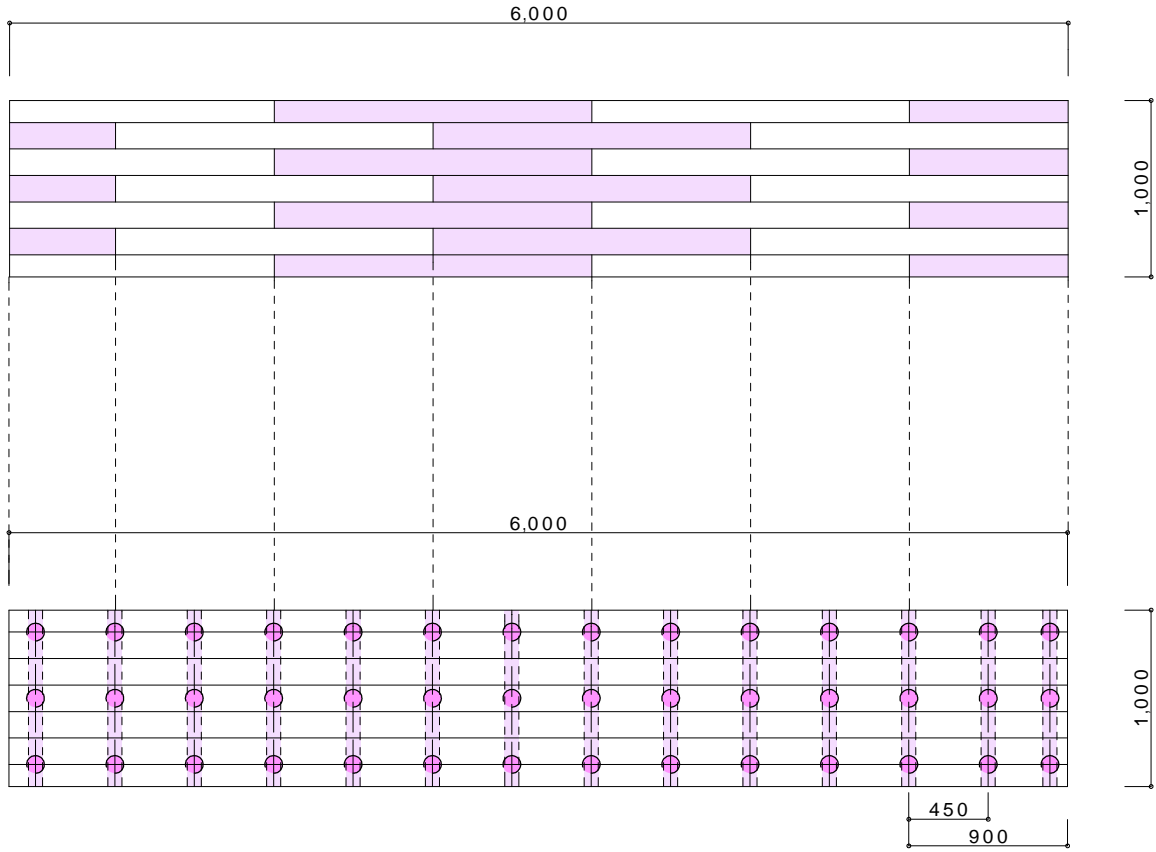

サンバルコニーデッキセット

参考図

W=1,000 x L=1,000

サンバルコニーデッキセット

参考図

W=1,000 x L=2,000

サンバルコニーデッキセット

参考図

W=1,000 x L=3,000

サンバルコニーデッキセット

参考図

W=1,000 x L=4,000

サンバルコニーデッキセット

参考図

W=1,000 x L=4,950 (80%)

サンバルコニーデッキセット

参考図

W=1,000 x L=6,000 (70%)

サンバルコニーデッキセット

参考図

L=1,500 x W=1,000

サンバルコニーデッキセット

参考図

W=1,500 x L=2,000

W=1,500 x L=4,950 (80%)

サンバルコニーデッキセット

参考図

W=1,900 x L=6,000 (70%)

サンバルコニーデッキセット

参考図

W=2,000 x L=1,000

サンバルコニーデッキセット