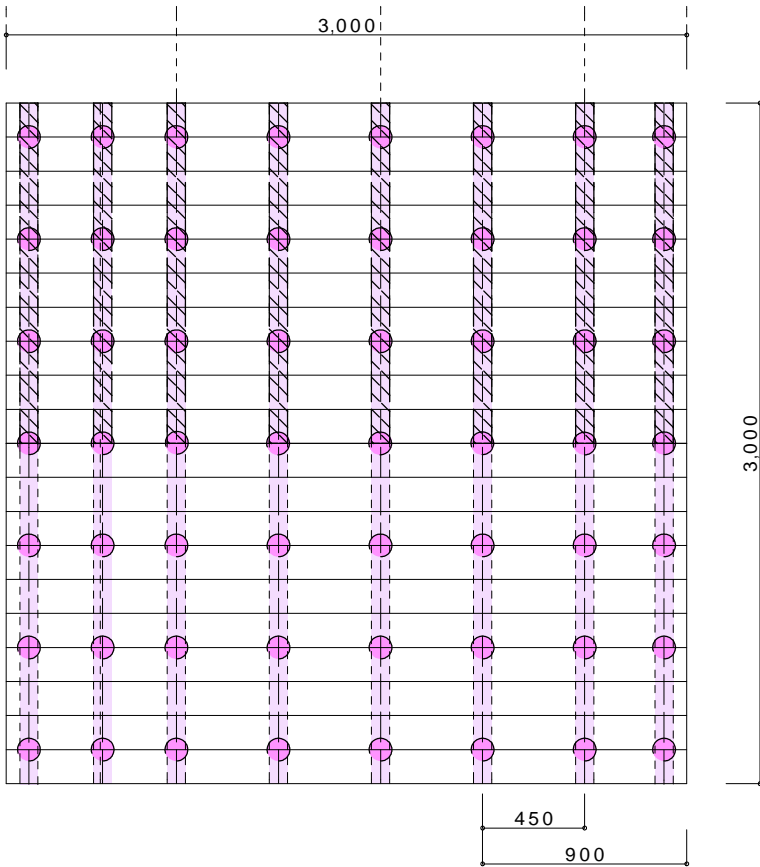

W=3,000 x L=1,000 (90%)

サンバルコニーデッキセット

参考図

W=3,000 x L=2,000 (90%)

サンバルコニーデッキセット ②

参考図

W=3,000 x L=3,000 (90%)

サンバルコニーデッキセット ② 参考図